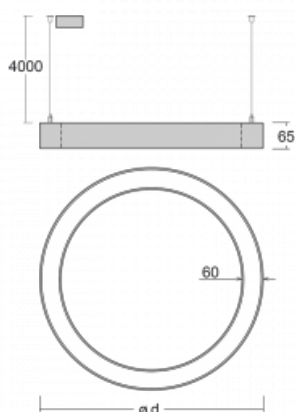

Leuchte

Rotao60

227-2E0I-10GEE/830, B +
00-00387, B

Die runde Designleuchte Rotao60 bietet eine große Auswahl an Durchmessern, und eignet sich daher sehr gut für Gesellschafts- und Geschäftsräume. Sie können aber auch Ihr Wohnzimmer oder einen Besprechungsraum damit dekorieren. Kombiniert man die Leuchte mit einer mikroprismatischen Optik, kann ihre Leistung auch im Büro überraschen. Bei der Pendelvariante der Leuchte Rotao60 bis zu einem Durchmesser von 800 mm wird die Leuchte an Trageisen aufgehängt, die in einem zentralen Baldachin zusammenlaufen, größere Durchmesser werden dann an senkrechten Seilen an der Decke aufgehängt.

Technische Zeichnung

Typ der Montage	Pendelleuchten
Typ der Ausstrahlung	Direkte
Form der Leuchte	Rundleuchte
Farbe der Leuchte	Schwarz
Material	Aluminium
Lebensdauer	L80/B20 50 000 Stunden
Garantie	60 Monate
Beschreibung der Leuchte	Pendelleuchte
Abmessungen	ø 2440 mm × 65 mm
Lichtquelle	LED MODUL
Art der Optik	Mikroprismatische Optik
Lichtstrom	7190 lm ± 10 %
Farbtemperatur	3000 K Warm weiss
Leuchtwirkungsgrad	72 lm/W
MacAdam Lichtquelle	3
Farbwiedergabeindex	80
UGR max. X=4H Y=8H, ρ=70,50,20	19
Leistungsaufnahme	99.4 W ± 10 %
Anschluss der Leuchte	EVG nicht dimmbar
Elektrische Spannung	220-240V
Frequenz	50/60Hz

⊕ CE IP 20

Kurve

Zum Herunterladen

Montageanleitung

Fotografie