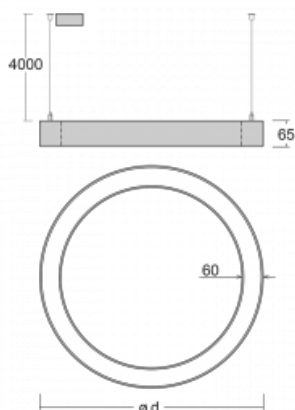

Leuchte

Rotao60

227-2E0I-10GED/830, S +
00-00388, S

Die runde Designleuchte Rotao60 bietet eine große Auswahl an Durchmessern, und eignet sich daher sehr gut für Gesellschafts- und Geschäftsräume. Sie können aber auch Ihr Wohnzimmer oder einen Besprechungsraum damit dekorieren. Kombiniert man die Leuchte mit einer mikroprismatischen Optik, kann ihre Leistung auch im Büro überraschen. Bei der Pendelvariante der Leuchte Rotao60 bis zu einem Durchmesser von 800 mm wird die Leuchte an Trageisen aufgehängt, die in einem zentralen Baldachin zusammenlaufen, größere Durchmesser werden dann an senkrechten Seilen an der Decke aufgehängt.

Technische Zeichnung

Typ der Montage	Pendelleuchten
Typ der Ausstrahlung	Direkte
Form der Leuchte	Rundleuchte
Farbe der Leuchte	Silber
Material	Aluminium
Lebensdauer	L80/B20 50 000 Stunden
Garantie	60 Monate
Beschreibung der Leuchte	Pendelleuchte
Abmessungen	ø 2440 mm × 65 mm
Gewicht	16.9 kg
Lichtquelle	LED MODUL
Art der Optik	Mikroprismatische Optik
Lichtstrom	8110 lm ± 10 %
Farbtemperatur	3000 K Warm weiss
Leuchtwirkungsgrad	82 lm/W
MacAdam Lichtquelle	3
Farbwiedergabeindex	80
UGR max. X=4H Y=8H, ρ=70,50,20	19

Kurve

Leistungsaufnahme 99.4 W \pm 10 %

Anschluss der Leuchte DALI dimmbar

Elektrische Spannung 220-240V

Frequenz 50/60Hz

  IP 20

Zum Herunterladen

Montageanleitung