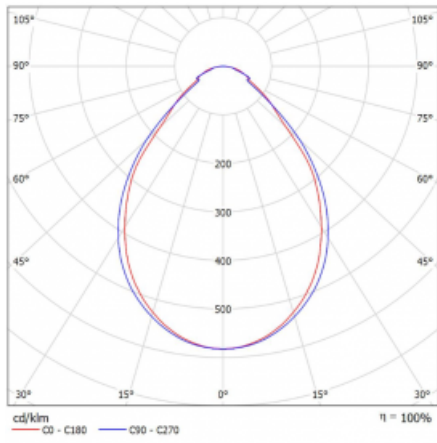

Leuchte

Rotao60

227-2E0I-10GED/830, S +
00-00388, S

Die runde Designleuchte Rotao60 bietet eine große Auswahl an Durchmessern, und eignet sich daher sehr gut für Gesellschafts- und Geschäftsräume. Sie können aber auch Ihr Wohnzimmer oder einen Besprechungsraum damit dekorieren. Kombiniert man die Leuchte mit einer mikroprismatischen Optik, kann ihre Leistung auch im Büro überraschen. Bei der Pendelvariante der Leuchte Rotao60 bis zu einem Durchmesser von 800 mm wird die Leuchte an Trageisen aufgehängt, die in einem zentralen Baldachin zusammenlaufen, größere Durchmesser werden dann an senkrechten Seilen an der Decke aufgehängt.

Technische Zeichnung

Typ der Montage	Pendelleuchten
Typ der Ausstrahlung	Direkte
Form der Leuchte	Rundleuchte
Farbe der Leuchte	Silber
Material	Aluminium
Lebensdauer	L80/B20 50 000 Stunden
Garantie	60 Monate
Beschreibung der Leuchte	Pendelleuchte
Abmessungen	ø 2440 mm × 65 mm
Gewicht	16.9 kg
Lichtquelle	LED MODUL
Art der Optik	Mikroprismatische Optik
Lichtstrom	8110 lm ± 10 %
Farbtemperatur	3000 K Warm weiss
Leuchtwirkungsgrad	82 lm/W
MacAdam Lichtquelle	3
Farbwiedergabeindex	80
UGR max. X=4H Y=8H, ρ=70,50,20	19

Kurve

Leistungsaufnahme 99.4 W \pm 10 %

Anschluss der Leuchte DALI dimmbar

Elektrische Spannung 220-240V

Frequenz 50/60Hz

  IP 20

Zum Herunterladen

Montageanleitung