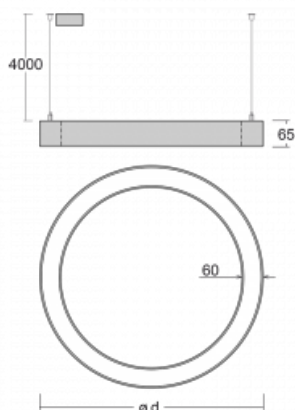

# Rotao60

227-2D0K-10GGE/840, B +  
00-00387, B

Die runde Designleuchte Rotao60 bietet eine große Auswahl an Durchmessern, und eignet sich daher sehr gut für Gesellschafts- und Geschäftsräume. Sie können aber auch Ihr Wohnzimmer oder einen Besprechungsraum damit dekorieren. Kombiniert man die Leuchte mit einer mikroprismatischen Optik, kann ihre Leistung auch im Büro überraschen. Bei der Pendelvariante der Leuchte Rotao60 bis zu einem Durchmesser von 800 mm wird die Leuchte an Trageisen aufgehängt, die in einem zentralen Baldachin zusammenlaufen, größere Durchmesser werden dann an senkrechten Seilen an der Decke aufgehängt.

## Technische Zeichnung

|                                   |                        |
|-----------------------------------|------------------------|
| Typ der Montage                   | Pendelleuchten         |
| Typ der Ausstrahlung              | Direkte                |
| Form der Leuchte                  | Rundleuchte            |
| Farbe der Leuchte                 | Schwarz                |
| Material                          | Aluminium              |
| Lebensdauer                       | L80/B20 50 000 Stunden |
| Garantie                          | 60 Monate              |
| Beschreibung der Leuchte          | Pendelleuchte          |
| Abmessungen                       | ø 2050 mm × 65 mm      |
| Gewicht                           | 14 kg                  |
| Lichtquelle                       | LED MODUL              |
| Art der Optik                     | Opaler Diffusor        |
| Lichtstrom                        | 11170 lm ± 10 %        |
| Farbtemperatur                    | 4000 K Kalt weiss      |
| Leuchtwirkungsgrad                | 96 lm/W                |
| MacAdam<br>Lichtquelle            | 3                      |
| Farbwiedergabeindex               | 80                     |
| UGR max. X=4H<br>Y=8H, ρ=70,50,20 | 24.9                   |