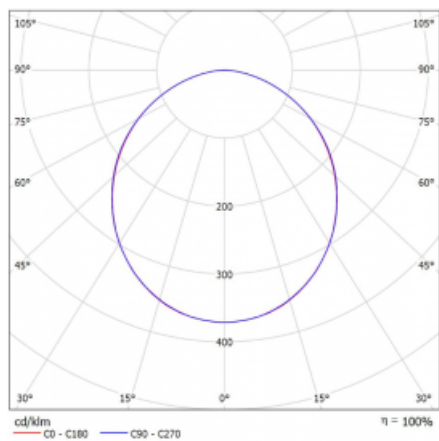

Leuchte

Rotao60

227-2D0K-10GGE/830, W +
00-00387, W

Die runde Designleuchte Rotao60 bietet eine große Auswahl an Durchmessern, und eignet sich daher sehr gut für Gesellschafts- und Geschäftsräume. Sie können aber auch Ihr Wohnzimmer oder einen Besprechungsraum damit dekorieren. Kombiniert man die Leuchte mit einer mikroprismatischen Optik, kann ihre Leistung auch im Büro überraschen. Bei der Pendelvariante der Leuchte Rotao60 bis zu einem Durchmesser von 800 mm wird die Leuchte an Trageilen aufgehängt, die in einem zentralen Baldachin zusammenlaufen, größere Durchmesser werden dann an senkrechten Seilen an der Decke aufgehängt.

Technische Zeichnung

Typ der Montage	Pendelleuchten
Typ der Ausstrahlung	Direkte
Form der Leuchte	Rundleuchte
Farbe der Leuchte	Weiss
Material	Aluminium
Lebensdauer	L80/B20 50 000 Stunden
Garantie	60 Monate
Beschreibung der Leuchte	Pendelleuchte
Abmessungen	ø 2050 mm × 65 mm
Gewicht	14 kg
Lichtquelle	LED MODUL
Art der Optik	Opaler Diffusor
Lichtstrom	12830 lm ± 10 %
Farbtemperatur	3000 K Warm weiss
Leuchtwirkungsgrad	110 lm/W
MacAdam Lichtquelle	3
Farbwiedergabeindex	80
UGR max. X=4H Y=8H, ρ=70,50,20	24.8

Kurve

Leistungsaufnahme 116.5 W ± 10 %

Anschluss der Leuchte EVG nicht dimmbar

Elektrische Spannung 220-240V

Frequenz 50/60Hz

⊕ CE IP 20

Zum Herunterladen

Montageanleitung