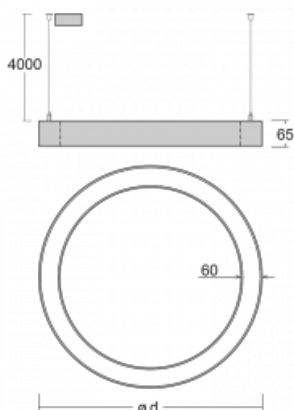

Leuchte

Rotao60

227-2D0K-10GGE/830, W +
00-00387, W

Die runde Designleuchte Rotao60 bietet eine große Auswahl an Durchmessern, und eignet sich daher sehr gut für Gesellschafts- und Geschäftsräume. Sie können aber auch Ihr Wohnzimmer oder einen Besprechungsraum damit dekorieren. Kombiniert man die Leuchte mit einer mikroprismatischen Optik, kann ihre Leistung auch im Büro überraschen. Bei der Pendelvariante der Leuchte Rotao60 bis zu einem Durchmesser von 800 mm wird die Leuchte an Trageilen aufgehängt, die in einem zentralen Baldachin zusammenlaufen, größere Durchmesser werden dann an senkrechten Seilen an der Decke aufgehängt.

Technische Zeichnung

Typ der Montage	Pendelleuchten
Typ der Ausstrahlung	Direkte
Form der Leuchte	Rundleuchte
Farbe der Leuchte	Weiss
Material	Aluminium
Lebensdauer	L80/B20 50 000 Stunden
Garantie	60 Monate
Beschreibung der Leuchte	Pendelleuchte
Abmessungen	ø 2050 mm × 65 mm
Gewicht	14 kg
Lichtquelle	LED MODUL
Art der Optik	Opaler Diffusor
Lichtstrom	12830 lm ± 10 %
Farbtemperatur	3000 K Warm weiss
Leuchtwirkungsgrad	110 lm/W
MacAdam Lichtquelle	3
Farbwiedergabeindex	80
UGR max. X=4H Y=8H, ρ=70,50,20	24.8

Kurve

Leistungsaufnahme 116.5 W ± 10 %

Anschluss der Leuchte EVG nicht dimmbar

Elektrische Spannung 220-240V

Frequenz 50/60Hz

⊕ CE IP 20

Zum Herunterladen

Montageanleitung