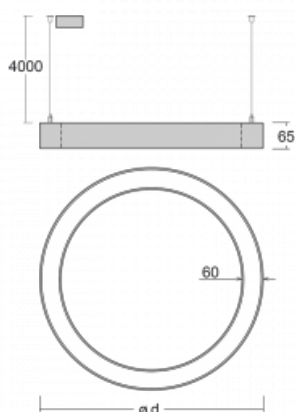

## Leuchte

# Rotao60

227-2D0K-10GGD/840, S +  
00-00388, S

Die runde Designleuchte Rotao60 bietet eine große Auswahl an Durchmessern, und eignet sich daher sehr gut für Gesellschafts- und Geschäftsräume. Sie können aber auch Ihr Wohnzimmer oder einen Besprechungsraum damit dekorieren. Kombiniert man die Leuchte mit einer mikroprismatischen Optik, kann ihre Leistung auch im Büro überraschen. Bei der Pendelvariante der Leuchte Rotao60 bis zu einem Durchmesser von 800 mm wird die Leuchte an Trageilen aufgehängt, die in einem zentralen Baldachin zusammenlaufen, größere Durchmesser werden dann an senkrechten Seilen an der Decke aufgehängt.

## Technische Zeichnung

Typ der Montage	Pendelleuchten
Typ der Ausstrahlung	Direkte
Form der Leuchte	Rundleuchte
Farbe der Leuchte	Silber
Material	Aluminium
Lebensdauer	L80/B20 50 000 Stunden
Garantie	60 Monate
Beschreibung der Leuchte	Pendelleuchte
Abmessungen	ø 2050 mm × 65 mm
Lichtquelle	LED MODUL
Art der Optik	Opaler Diffusor
Lichtstrom	12310 lm ± 10 %
Farbtemperatur	4000 K Kalt weiss
Leuchtwirkungsgrad	106 lm/W
MacAdam Lichtquelle	3
Farbwiedergabeindex	80
UGR max. X=4H Y=8H, ρ=70,50,20	24.9
Leistungsaufnahme	116.5 W ± 10 %
Anschluss der Leuchte	DALI dimmbar
Elektrische Spannung	220-240V
Frequenz	50/60Hz