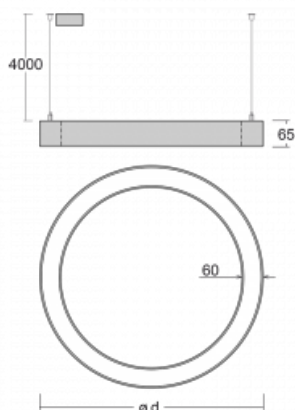

## Leuchte

# Rotao60

227-2D0K-10GGD/830, W +  
00-00388, W

Die runde Designleuchte Rotao60 bietet eine große Auswahl an Durchmessern, und eignet sich daher sehr gut für Gesellschafts- und Geschäftsräume. Sie können aber auch Ihr Wohnzimmer oder einen Besprechungsraum damit dekorieren. Kombiniert man die Leuchte mit einer mikroprismatischen Optik, kann ihre Leistung auch im Büro überraschen. Bei der Pendelvariante der Leuchte Rotao60 bis zu einem Durchmesser von 800 mm wird die Leuchte an Trageisen aufgehängt, die in einem zentralen Baldachin zusammenlaufen, größere Durchmesser werden dann an senkrechten Seilen an der Decke aufgehängt.

## Technische Zeichnung

Typ der Montage	Pendelleuchten
Typ der Ausstrahlung	Direkte
Form der Leuchte	Rundleuchte
Farbe der Leuchte	Weiss
Material	Aluminium
Lebensdauer	L80/B20 50 000 Stunden
Garantie	60 Monate
Beschreibung der Leuchte	Pendelleuchte
Abmessungen	ø 2050 mm × 65 mm
Gewicht	13.1 kg
Lichtquelle	LED MODUL
Art der Optik	Opaler Diffusor
Lichtstrom	12830 lm ± 10 %
Farbtemperatur	3000 K Warm weiss
Leuchtwirkungsgrad	110 lm/W
MacAdam Lichtquelle	3
Farbwiedergabeindex	80
UGR max. X=4H Y=8H, ρ=70,50,20	24.8

## Kurve

Leistungsaufnahme 116.5 W ± 10 %

Anschluss der Leuchte DALI dimmbar

Elektrische Spannung 220-240V

Frequenz 50/60Hz

⊕ CE IP 20

Zum Herunterladen

Montageanleitung