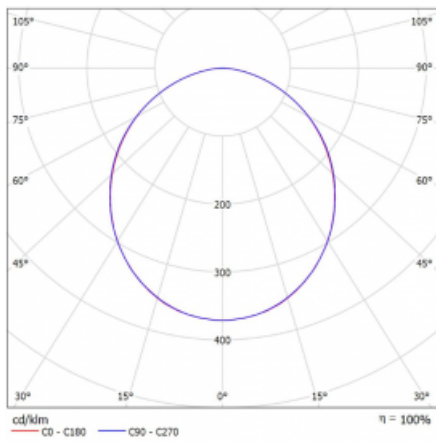

# Rotao60

227-2D0K-10GGD/830, W +  
00-00388, W

Die runde Designleuchte Rotao60 bietet eine große Auswahl an Durchmessern, und eignet sich daher sehr gut für Gesellschafts- und Geschäftsräume. Sie können aber auch Ihr Wohnzimmer oder einen Besprechungsraum damit dekorieren. Kombiniert man die Leuchte mit einer mikroprismatischen Optik, kann ihre Leistung auch im Büro überraschen. Bei der Pendelvariante der Leuchte Rotao60 bis zu einem Durchmesser von 800 mm wird die Leuchte an Trageisen aufgehängt, die in einem zentralen Baldachin zusammenlaufen, größere Durchmesser werden dann an senkrechten Seilen an der Decke aufgehängt.

## Technische Zeichnung

Typ der Montage	Pendelleuchten
Typ der Ausstrahlung	Direkte
Form der Leuchte	Rundleuchte
Farbe der Leuchte	Weiss
Material	Aluminium
Lebensdauer	L80/B20 50 000 Stunden
Garantie	60 Monate
Beschreibung der Leuchte	Pendelleuchte
Abmessungen	ø 2050 mm × 65 mm
Gewicht	13.1 kg
Lichtquelle	LED MODUL
Art der Optik	Opaler Diffusor
Lichtstrom	12830 lm ± 10 %
Farbtemperatur	3000 K Warm weiss
Leuchtwirkungsgrad	110 lm/W
MacAdam Lichtquelle	3
Farbwiedergabeindex	80
UGR max. X=4H Y=8H, ρ=70,50,20	24.8

## Kurve

Leistungsaufnahme 116.5 W ± 10 %

Anschluss der Leuchte DALI dimmbar

Elektrische Spannung 220-240V

Frequenz 50/60Hz

⊕ CE IP 20

Zum Herunterladen

Montageanleitung