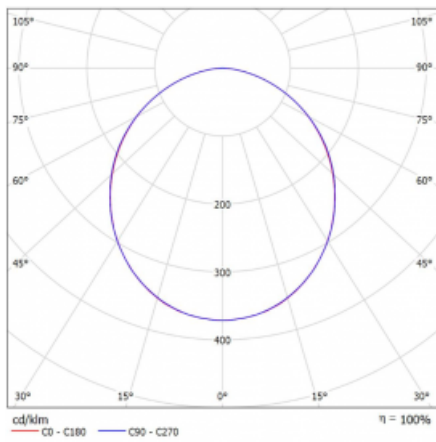

Leuchte

Rotao60

227-2D0K-10GGD/830, S +
00-00388, S

Die runde Designleuchte Rotao60 bietet eine große Auswahl an Durchmessern, und eignet sich daher sehr gut für Gesellschafts- und Geschäftsräume. Sie können aber auch Ihr Wohnzimmer oder einen Besprechungsraum damit dekorieren. Kombiniert man die Leuchte mit einer mikroprismatischen Optik, kann ihre Leistung auch im Büro überraschen. Bei der Pendelvariante der Leuchte Rotao60 bis zu einem Durchmesser von 800 mm wird die Leuchte an Tragseilen aufgehängt, die in einem zentralen Baldachin zusammenlaufen, größere Durchmesser werden dann an senkrechten Seilen an der Decke aufgehängt.

Technische Zeichnung

Typ der Montage	Pendelleuchten
Typ der Ausstrahlung	Direkte
Form der Leuchte	Rundleuchte
Farbe der Leuchte	Silber
Material	Aluminium
Lebensdauer	L80/B20 50 000 Stunden
Garantie	60 Monate
Beschreibung der Leuchte	Pendelleuchte
Abmessungen	ø 2050 mm × 65 mm
Gewicht	13.1 kg
Lichtquelle	LED MODUL
Art der Optik	Opaler Diffusor
Lichtstrom	11740 lm ± 10 %
Farbtemperatur	3000 K Warm weiss
Leuchtwirkungsgrad	101 lm/W
MacAdam Lichtquelle	3
Farbwiedergabeindex	80
UGR max. X=4H Y=8H, ρ=70,50,20	24.8

Kurve

Leistungsaufnahme 116.5 W ± 10 %

Anschluss der Leuchte DALI dimmbar

Elektrische Spannung 220-240V

Frequenz 50/60Hz

⊕ CE IP 20

Zum Herunterladen[Montageanleitung](#)[Fotografie](#)