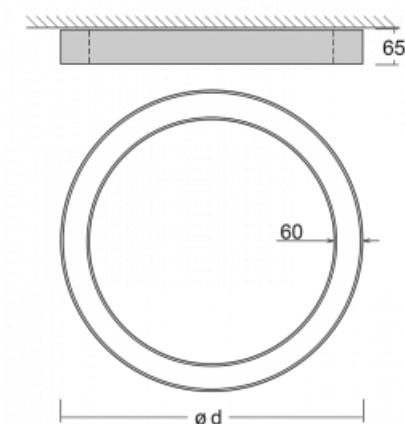

Leuchte

Rotao60

227-2D0K-10GGD/830, B

Die runde Designleuchte Rotao60 bietet eine große Auswahl an Durchmessern, und eignet sich daher sehr gut für Gesellschafts- und Geschäftsräume. Sie können aber auch Ihr Wohnzimmer oder einen Besprechungsraum damit dekorieren. Kombiniert man die Leuchte mit einer mikrop Prismatischen Optik, kann ihre Leistung auch im Büro überraschen. Bei der Pendelvariante der Leuchte Rotao60 bis zu einem Durchmesser von 800 mm wird die Leuchte an Tragseilen aufgehängt, die in einem zentralen Baldachin zusammenlaufen, größere Durchmesser werden dann an senkrechten Seilen an der Decke aufgehängt.

Technische Zeichnung

Typ der Montage	Aufbauleuchten
Typ der Ausstrahlung	Direkte
Form der Leuchte	Rundleuchte
Farbe der Leuchte	Schwarz
Material	Aluminium
Lebensdauer	L80/B20 50 000 Stunden
Garantie	5 years
Beschreibung der Leuchte	Aufbauleuchte
Abmessungen	ø 2050 mm × 65 mm
Gewicht	13.1 kg
Lichtquelle	LED MODUL
Art der Optik	Opaler Diffusor
Lichtstrom*	10650 lm
Farbtemperatur	3000 K Warm weiss
Leuchtwirkungsgrad	91 lm/W
MacAdam Lichtquelle	3
Farbwiedergabeindex	80
UGR max. X=4H Y=8H, ρ=70,50,20	24.8

Kurve

Leistungsaufnahme* 116.5 W

Anschluss der Leuchte DALI

Elektrische Spannung 220-240V

Frequenz 50/60Hz

⊕ CE IP 20

*±10 %

Zum Herunterladen