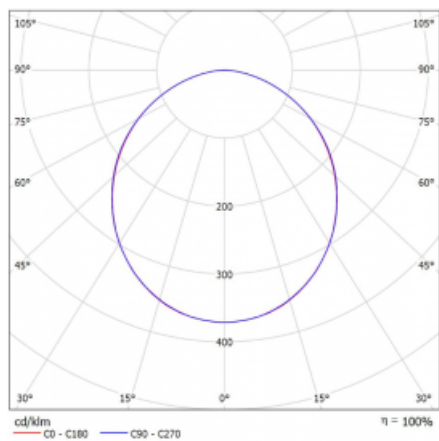

Leuchte

Rotao60

227-2D0K-10GEE/830, B +
00-00387, B

Die runde Designleuchte Rotao60 bietet eine große Auswahl an Durchmessern, und eignet sich daher sehr gut für Gesellschafts- und Geschäftsräume. Sie können aber auch Ihr Wohnzimmer oder einen Besprechungsraum damit dekorieren. Kombiniert man die Leuchte mit einer mikroprismatischen Optik, kann ihre Leistung auch im Büro überraschen. Bei der Pendelvariante der Leuchte Rotao60 bis zu einem Durchmesser von 800 mm wird die Leuchte an Tragseilen aufgehängt, die in einem zentralen Baldachin zusammenlaufen, größere Durchmesser werden dann an senkrechten Seilen an der Decke aufgehängt.

Technische Zeichnung

Typ der Montage	Pendelleuchten
Typ der Ausstrahlung	Direkte
Form der Leuchte	Rundleuchte
Farbe der Leuchte	Schwarz
Material	Aluminium
Lebensdauer	L80/B20 50 000 Stunden
Garantie	60 Monate
Beschreibung der Leuchte	Pendelleuchte
Abmessungen	ø 2050 mm × 65 mm
Gewicht	14.7 kg
Lichtquelle	LED MODUL
Art der Optik	Opaler Diffusor
Lichtstrom	7770 lm ± 10 %
Farbtemperatur	3000 K Warm weiss
Leuchtwirkungsgrad	92 lm/W
MacAdam Lichtquelle	3
Farbwiedergabeindex	80
UGR max. X=4H Y=8H, ρ=70,50,20	23.7

Kurve

Leistungsaufnahme 84.1 W ± 10 %

Anschluss der Leuchte EVG nicht dimmbar

Elektrische Spannung 220-240V

Frequenz 50/60Hz

⊕ CE IP 20

Zum Herunterladen

Montageanleitung