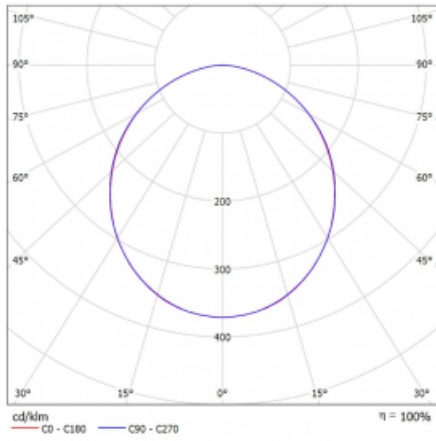

Leuchte

Rotao60

227-2D0K-10GED/840, W +
00-00388, W

Die runde Designleuchte Rotao60 bietet eine große Auswahl an Durchmessern, und eignet sich daher sehr gut für Gesellschafts- und Geschäftsräume. Sie können aber auch Ihr Wohnzimmer oder einen Besprechungsraum damit dekorieren. Kombiniert man die Leuchte mit einer mikroprismatischen Optik, kann ihre Leistung auch im Büro überraschen. Bei der Pendelvariante der Leuchte Rotao60 bis zu einem Durchmesser von 800 mm wird die Leuchte an Trageilen aufgehängt, die in einem zentralen Baldachin zusammenlaufen, größere Durchmesser werden dann an senkrechten Seilen an der Decke aufgehängt.

Technische Zeichnung

Typ der Montage	Pendelleuchten
Typ der Ausstrahlung	Direkte
Form der Leuchte	Rundleuchte
Farbe der Leuchte	Weiss
Material	Aluminium
Lebensdauer	L80/B20 50 000 Stunden
Garantie	60 Monate
Beschreibung der Leuchte	Pendelleuchte
Abmessungen	ø 2050 mm × 65 mm
Gewicht	14.8 kg
Lichtquelle	LED MODUL
Art der Optik	Opaler Diffusor
Lichtstrom	9820 lm ± 10 %
Farbtemperatur	4000 K Kalt weiss
Leuchtwirkungsgrad	117 lm/W
MacAdam Lichtquelle	3
Farbwiedergabeindex	80
UGR max. X=4H Y=8H, ρ=70,50,20	23.9

Kurve

Leistungsaufnahme 84.1 W ± 10 %

Anschluss der Leuchte DALI dimmbar

Elektrische Spannung 220-240V

Frequenz 50/60Hz

⊕ CE IP 20

Zum Herunterladen

Montageanleitung