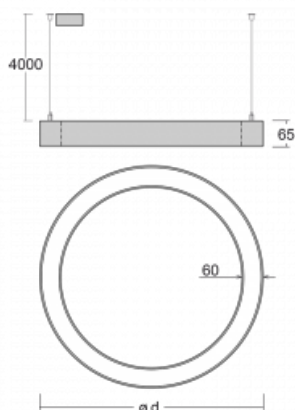

Leuchte

Rotao60

227-2D0K-10GED/840, W +
00-00388, W

Die runde Designleuchte Rotao60 bietet eine große Auswahl an Durchmessern, und eignet sich daher sehr gut für Gesellschafts- und Geschäftsräume. Sie können aber auch Ihr Wohnzimmer oder einen Besprechungsraum damit dekorieren. Kombiniert man die Leuchte mit einer mikroprismatischen Optik, kann ihre Leistung auch im Büro überraschen. Bei der Pendelvariante der Leuchte Rotao60 bis zu einem Durchmesser von 800 mm wird die Leuchte an Trageilen aufgehängt, die in einem zentralen Baldachin zusammenlaufen, größere Durchmesser werden dann an senkrechten Seilen an der Decke aufgehängt.

Technische Zeichnung

Typ der Montage	Pendelleuchten
Typ der Ausstrahlung	Direkte
Form der Leuchte	Rundleuchte
Farbe der Leuchte	Weiss
Material	Aluminium
Lebensdauer	L80/B20 50 000 Stunden
Garantie	60 Monate
Beschreibung der Leuchte	Pendelleuchte
Abmessungen	ø 2050 mm × 65 mm
Gewicht	14.8 kg
Lichtquelle	LED MODUL
Art der Optik	Opaler Diffusor
Lichtstrom	9820 lm ± 10 %
Farbtemperatur	4000 K Kalt weiss
Leuchtwirkungsgrad	117 lm/W
MacAdam Lichtquelle	3
Farbwiedergabeindex	80
UGR max. X=4H Y=8H, ρ=70,50,20	23.9

Kurve

Leistungsaufnahme 84.1 W ± 10 %

Anschluss der Leuchte DALI dimmbar

Elektrische Spannung 220-240V

Frequenz 50/60Hz

⊕ CE IP 20

Zum Herunterladen

Montageanleitung