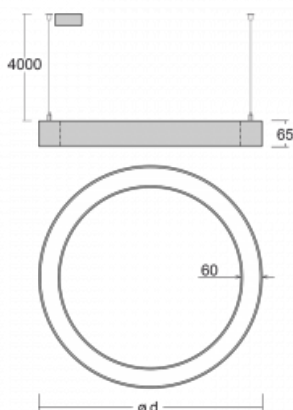

# Rotao60

227-2D0K-10GED/840, B +  
00-00388, B

Die runde Designleuchte Rotao60 bietet eine große Auswahl an Durchmessern, und eignet sich daher sehr gut für Gesellschafts- und Geschäftsräume. Sie können aber auch Ihr Wohnzimmer oder einen Besprechungsraum damit dekorieren. Kombiniert man die Leuchte mit einer mikroprismatischen Optik, kann ihre Leistung auch im Büro überraschen. Bei der Pendelvariante der Leuchte Rotao60 bis zu einem Durchmesser von 800 mm wird die Leuchte an Trageisen aufgehängt, die in einem zentralen Baldachin zusammenlaufen, größere Durchmesser werden dann an senkrechten Seilen an der Decke aufgehängt.

**Technische Zeichnung**

Typ der Montage	Pendelleuchten
Typ der Ausstrahlung	Direkte
Form der Leuchte	Rundleuchte
Farbe der Leuchte	Schwarz
Material	Aluminium
Lebensdauer	L80/B20 50 000 Stunden
Garantie	60 Monate
Beschreibung der Leuchte	Pendelleuchte
Abmessungen	ø 2050 mm × 65 mm
Gewicht	14.8 kg
Lichtquelle	LED MODUL
Art der Optik	Opaler Diffusor
Lichtstrom	8150 lm ± 10 %
Farbtemperatur	4000 K Kalt weiss
Leuchtwirkungsgrad	97 lm/W
MacAdam Lichtquelle	3
Farbwiedergabeindex	80
UGR max. X=4H Y=8H, ρ=70,50,20	23.9

## Kurve

Leistungsaufnahme 84.1 W ± 10 %

Anschluss der Leuchte DALI dimmbar

Elektrische Spannung 220-240V

Frequenz 50/60Hz

⊕ CE IP 20

**Zum Herunterladen**

Montageanleitung