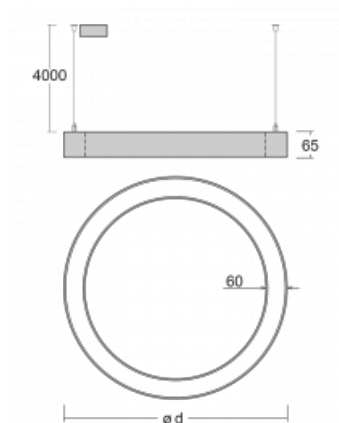

Leuchte

Rotao60

227-2D0K-10GED/830, W +
00-00388, W

Die runde Designleuchte Rotao60 bietet eine große Auswahl an Durchmessern, und eignet sich daher sehr gut für Gesellschafts- und Geschäftsräume. Sie können aber auch Ihr Wohnzimmer oder einen Besprechungsraum damit dekorieren. Kombiniert man die Leuchte mit einer mikroprismatischen Optik, kann ihre Leistung auch im Büro überraschen. Bei der Pendelvariante der Leuchte Rotao60 bis zu einem Durchmesser von 800 mm wird die Leuchte an Trageilen aufgehängt, die in einem zentralen Baldachin zusammenlaufen, größere Durchmesser werden dann an senkrechten Seilen an der Decke aufgehängt.

Technische Zeichnung

Typ der Montage	Pendelleuchten
Typ der Ausstrahlung	Direkte
Form der Leuchte	Rundleuchte
Farbe der Leuchte	Weiss
Material	Aluminium
Lebensdauer	L80/B20 50 000 Stunden
Garantie	60 Monate
Beschreibung der Leuchte	Pendelleuchte
Abmessungen	ø 2050 mm × 65 mm
Gewicht	14.9 kg
Lichtquelle	LED MODUL
Art der Optik	Opaler Diffusor
Lichtstrom	9360 lm ± 10 %
Farbtemperatur	3000 K Warm weiss
Leuchtwirkungsgrad	111 lm/W
MacAdam Lichtquelle	3
Farbwiedergabeindex	80
UGR max. X=4H Y=8H, ρ=70,50,20	23.7

Kurve

Leistungsaufnahme 84.1 W ± 10 %

Anschluss der Leuchte DALI dimmbar

Elektrische Spannung 220-240V

Frequenz 50/60Hz

⊕ CE IP 20

Zum Herunterladen

Montageanleitung