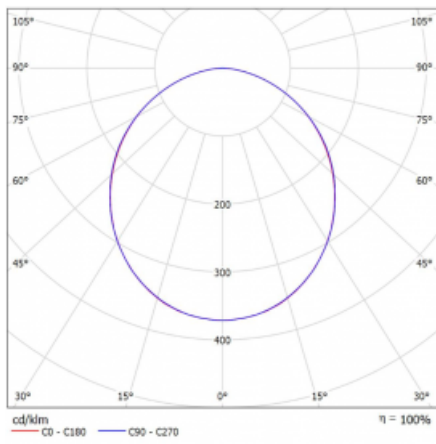

Leuchte

Rotao60

227-2D0K-10GED/830, B

Die runde Designleuchte Rotao60 bietet eine große Auswahl an Durchmessern, und eignet sich daher sehr gut für Gesellschafts- und Geschäftsräume. Sie können aber auch Ihr Wohnzimmer oder einen Besprechungsraum damit dekorieren. Kombiniert man die Leuchte mit einer mikrop Prismatischen Optik, kann ihre Leistung auch im Büro überraschen. Bei der Pendelvariante der Leuchte Rotao60 bis zu einem Durchmesser von 800 mm wird die Leuchte an Tragseilen aufgehängt, die in einem zentralen Baldachin zusammenlaufen, größere Durchmesser werden dann an senkrechten Seilen an der Decke aufgehängt.

Technische Zeichnung

Typ der Montage	Aufbauleuchten
Typ der Ausstrahlung	Direkte
Form der Leuchte	Rundleuchte
Farbe der Leuchte	Schwarz
Material	Aluminium
Lebensdauer	L80/B20 50 000 Stunden
Garantie	60 Monate
Beschreibung der Leuchte	Aufbauleuchte
Abmessungen	ø 2050 mm × 65 mm
Gewicht	14.9 kg
Lichtquelle	LED MODUL
Art der Optik	Opaler Diffusor
Lichtstrom	7770 lm ± 10 %
Farbtemperatur	3000 K Warm weiss
Leuchtwirkungsgrad	92 lm/W
MacAdam Lichtquelle	3
Farbwiedergabeindex	80
UGR max. X=4H Y=8H, ρ=70,50,20	23.7

Kurve

Leistungsaufnahme 84.1 W ± 10 %

Anschluss der Leuchte DALI dimmbar

Elektrische Spannung 220-240V

Frequenz 50/60Hz

⊕ CE IP 20

Zum Herunterladen

Montageanleitung