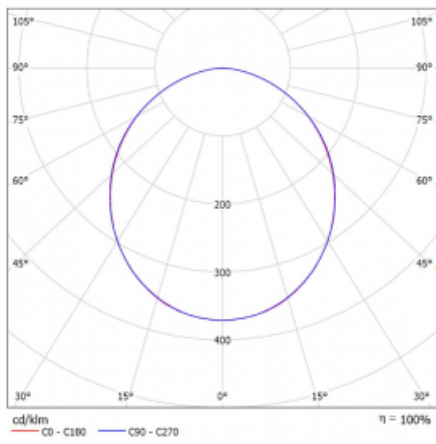

# Rotao60

227-2D0K-10GED/830, B

Die runde Designleuchte Rotao60 bietet eine große Auswahl an Durchmessern, und eignet sich daher sehr gut für Gesellschafts- und Geschäftsräume. Sie können aber auch Ihr Wohnzimmer oder einen Besprechungsraum damit dekorieren. Kombiniert man die Leuchte mit einer mikrop Prismatischen Optik, kann ihre Leistung auch im Büro überraschen. Bei der Pendelvariante der Leuchte Rotao60 bis zu einem Durchmesser von 800 mm wird die Leuchte an Tragseilen aufgehängt, die in einem zentralen Baldachin zusammenlaufen, größere Durchmesser werden dann an senkrechten Seilen an der Decke aufgehängt.

## Technische Zeichnung

Typ der Montage	Aufbauleuchten
Typ der Ausstrahlung	Direkte
Form der Leuchte	Rundleuchte
Farbe der Leuchte	Schwarz
Material	Aluminium
Lebensdauer	L80/B20 50 000 Stunden
Garantie	5 years
Beschreibung der Leuchte	Aufbauleuchte
Abmessungen	ø 2050 mm × 65 mm
Gewicht	14.9 kg
Lichtquelle	LED MODUL
Art der Optik	Opaler Diffusor
Lichtstrom*	7770 lm
Farbtemperatur	3000 K Warm weiss
Leuchtwirkungsgrad	92 lm/W
MacAdam Lichtquelle	3
Farbwiedergabeindex	80
UGR max. X=4H Y=8H, ρ=70,50,20	23.7

## Kurve

Leistungsaufnahme\* 84.1 W

Anschluss der Leuchte DALI

Elektrische Spannung 220-240V

Frequenz 50/60Hz

⊕ CE IP 20

\* $\pm 10\%$

**Zum Herunterladen**