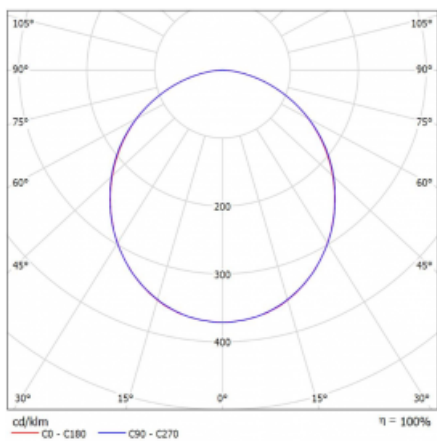

Leuchte

Rotao60

227-2D0K-10GED/830, B +
00-00388, B

Die runde Designleuchte Rotao60 bietet eine große Auswahl an Durchmessern, und eignet sich daher sehr gut für Gesellschafts- und Geschäftsräume. Sie können aber auch Ihr Wohnzimmer oder einen Besprechungsraum damit dekorieren. Kombiniert man die Leuchte mit einer mikroprismatischen Optik, kann ihre Leistung auch im Büro überraschen. Bei der Pendelvariante der Leuchte Rotao60 bis zu einem Durchmesser von 800 mm wird die Leuchte an Trageisen aufgehängt, die in einem zentralen Baldachin zusammenlaufen, größere Durchmesser werden dann an senkrechten Seilen an der Decke aufgehängt.

Technische Zeichnung

Typ der Montage	Pendelleuchten
Typ der Ausstrahlung	Direkte
Form der Leuchte	Rundleuchte
Farbe der Leuchte	Schwarz
Material	Aluminium
Lebensdauer	L80/B20 50 000 Stunden
Garantie	60 Monate
Beschreibung der Leuchte	Pendelleuchte
Abmessungen	ø 2050 mm × 65 mm
Gewicht	14.9 kg
Lichtquelle	LED MODUL
Art der Optik	Opaler Diffusor
Lichtstrom	7770 lm ± 10 %
Farbtemperatur	3000 K Warm weiss
Leuchtwirkungsgrad	92 lm/W
MacAdam Lichtquelle	3
Farbwiedergabeindex	80
UGR max. X=4H Y=8H, ρ=70,50,20	23.7

Kurve

Leistungsaufnahme 84.1 W ± 10 %

Anschluss der Leuchte DALI dimmbar

Elektrische Spannung 220-240V

Frequenz 50/60Hz

⊕ CE IP 20

Zum Herunterladen

Montageanleitung