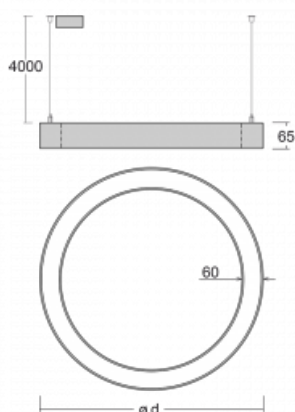

## Leuchte

# Rotao60

227-2D0I-10GGE/840, S +  
00-00387, S

Die runde Designleuchte Rotao60 bietet eine große Auswahl an Durchmessern, und eignet sich daher sehr gut für Gesellschafts- und Geschäftsräume. Sie können aber auch Ihr Wohnzimmer oder einen Besprechungsraum damit dekorieren. Kombiniert man die Leuchte mit einer mikroprismatischen Optik, kann ihre Leistung auch im Büro überraschen. Bei der Pendelvariante der Leuchte Rotao60 bis zu einem Durchmesser von 800 mm wird die Leuchte an Tragseilen aufgehängt, die in einem zentralen Baldachin zusammenlaufen, größere Durchmesser werden dann an senkrechten Seilen an der Decke aufgehängt.

## Technische Zeichnung

Typ der Montage	Pendelleuchten
Typ der Ausstrahlung	Direkte
Form der Leuchte	Rundleuchte
Farbe der Leuchte	Silber
Material	Aluminium
Lebensdauer	L80/B20 50 000 Stunden
Garantie	60 Monate
Beschreibung der Leuchte	Pendelleuchte
Abmessungen	ø 2050 mm × 65 mm
Lichtquelle	LED MODUL
Art der Optik	Mikroprismatische Optik
Lichtstrom	9870 lm ± 10 %
Farbtemperatur	4000 K Kalt weiss
Leuchtwirkungsgrad	85 lm/W
MacAdam Lichtquelle	3
Farbwiedergabeindex	80
UGR max. X=4H Y=8H, ρ=70,50,20	20.3
Leistungsaufnahme	116.5 W ± 10 %
Anschluss der Leuchte	EVG nicht dimmbar
Elektrische Spannung	220-240V
Frequenz	50/60Hz