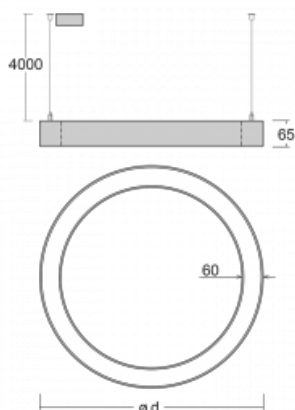

Leuchte

Rotao60

227-2D0I-10GEE/840, B +
00-00387, B

Die runde Designleuchte Rotao60 bietet eine große Auswahl an Durchmessern, und eignet sich daher sehr gut für Gesellschafts- und Geschäftsräume. Sie können aber auch Ihr Wohnzimmer oder einen Besprechungsraum damit dekorieren. Kombiniert man die Leuchte mit einer mikroprismatischen Optik, kann ihre Leistung auch im Büro überraschen. Bei der Pendelvariante der Leuchte Rotao60 bis zu einem Durchmesser von 800 mm wird die Leuchte an Trageilen aufgehängt, die in einem zentralen Baldachin zusammenlaufen, größere Durchmesser werden dann an senkrechten Seilen an der Decke aufgehängt.

Technische Zeichnung

Typ der Montage	Pendelleuchten
Typ der Ausstrahlung	Direkte
Form der Leuchte	Rundleuchte
Farbe der Leuchte	Schwarz
Material	Aluminium
Lebensdauer	L80/B20 50 000 Stunden
Garantie	60 Monate
Beschreibung der Leuchte	Pendelleuchte
Abmessungen	ø 2050 mm × 65 mm
Gewicht	9.6 kg
Lichtquelle	LED MODUL
Art der Optik	Mikroprismatische Optik
Lichtstrom	6380 lm ± 10 %
Farbtemperatur	4000 K Kalt weiss
Leuchtwirkungsgrad	76 lm/W
MacAdam Lichtquelle	3
Farbwiedergabeindex	80
UGR max. X=4H Y=8H, ρ=70,50,20	19.2

Kurve

Leistungsaufnahme 84.1 W \pm 10 %

Anschluss der Leuchte EVG nicht dimmbar

Elektrische Spannung 220-240V

Frequenz 50/60Hz

  IP 20

Zum Herunterladen

Montageanleitung