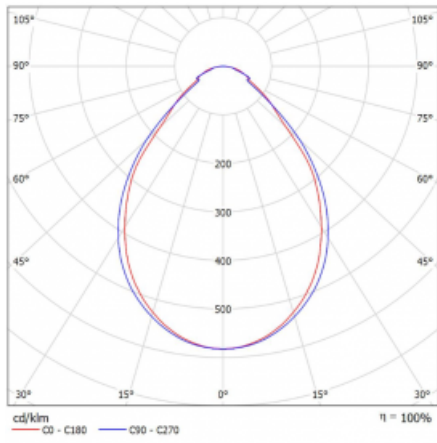

Leuchte

Rotao60

227-2D0I-10GEE/840, B +
00-00387, B

Die runde Designleuchte Rotao60 bietet eine große Auswahl an Durchmessern, und eignet sich daher sehr gut für Gesellschafts- und Geschäftsräume. Sie können aber auch Ihr Wohnzimmer oder einen Besprechungsraum damit dekorieren. Kombiniert man die Leuchte mit einer mikroprismatischen Optik, kann ihre Leistung auch im Büro überraschen. Bei der Pendelvariante der Leuchte Rotao60 bis zu einem Durchmesser von 800 mm wird die Leuchte an Trageilen aufgehängt, die in einem zentralen Baldachin zusammenlaufen, größere Durchmesser werden dann an senkrechten Seilen an der Decke aufgehängt.

Technische Zeichnung

Typ der Montage	Pendelleuchten
Typ der Ausstrahlung	Direkte
Form der Leuchte	Rundleuchte
Farbe der Leuchte	Schwarz
Material	Aluminium
Lebensdauer	L80/B20 50 000 Stunden
Garantie	60 Monate
Beschreibung der Leuchte	Pendelleuchte
Abmessungen	ø 2050 mm × 65 mm
Gewicht	9.6 kg
Lichtquelle	LED MODUL
Art der Optik	Mikroprismatische Optik
Lichtstrom	6380 lm ± 10 %
Farbtemperatur	4000 K Kalt weiss
Leuchtwirkungsgrad	76 lm/W
MacAdam Lichtquelle	3
Farbwiedergabeindex	80
UGR max. X=4H Y=8H, ρ=70,50,20	19.2

Kurve

Leistungsaufnahme 84.1 W \pm 10 %

Anschluss der Leuchte EVG nicht dimmbar

Elektrische Spannung 220-240V

Frequenz 50/60Hz

  IP 20

Zum Herunterladen

Montageanleitung