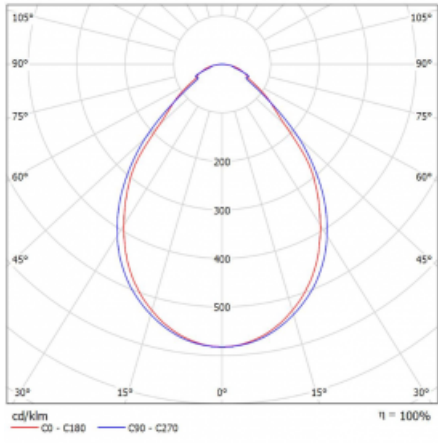

Leuchte

Rotao60

227-2D0I-10GED/840, W +
00-00388, W

Die runde Designleuchte Rotao60 bietet eine große Auswahl an Durchmessern, und eignet sich daher sehr gut für Gesellschafts- und Geschäftsräume. Sie können aber auch Ihr Wohnzimmer oder einen Besprechungsraum damit dekorieren. Kombiniert man die Leuchte mit einer mikroprismatischen Optik, kann ihre Leistung auch im Büro überraschen. Bei der Pendelvariante der Leuchte Rotao60 bis zu einem Durchmesser von 800 mm wird die Leuchte an Trageilen aufgehängt, die in einem zentralen Baldachin zusammenlaufen, größere Durchmesser werden dann an senkrechten Seilen an der Decke aufgehängt.

Technische Zeichnung

Typ der Montage	Pendelleuchten
Typ der Ausstrahlung	Direkte
Form der Leuchte	Rundleuchte
Farbe der Leuchte	Weiss
Material	Aluminium
Lebensdauer	L80/B20 50 000 Stunden
Garantie	60 Monate
Beschreibung der Leuchte	Pendelleuchte
Abmessungen	ø 2050 mm × 65 mm
Lichtquelle	LED MODUL
Art der Optik	Mikroprismatische Optik
Lichtstrom	8020 lm ± 10 %
Farbtemperatur	4000 K Kalt weiss
Leuchtwirkungsgrad	95 lm/W
MacAdam Lichtquelle	3
Farbwiedergabeindex	80
UGR max. X=4H Y=8H, ρ=70,50,20	19.2
Leistungsaufnahme	84.1 W ± 10 %
Anschluss der Leuchte	DALI dimmbar
Elektrische Spannung	220-240V
Frequenz	50/60Hz

  IP 20

Kurve

Zum Herunterladen

Montageanleitung

Fotografie