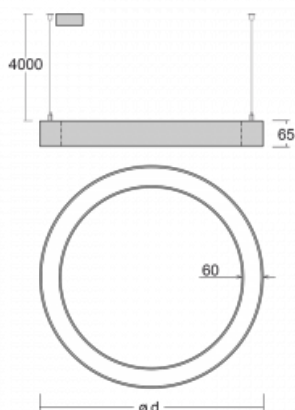

Leuchte

Rotao60

227-2D0I-10GED/840, W +
00-00388, W

Die runde Designleuchte Rotao60 bietet eine große Auswahl an Durchmessern, und eignet sich daher sehr gut für Gesellschafts- und Geschäftsräume. Sie können aber auch Ihr Wohnzimmer oder einen Besprechungsraum damit dekorieren. Kombiniert man die Leuchte mit einer mikroprismatischen Optik, kann ihre Leistung auch im Büro überraschen. Bei der Pendelvariante der Leuchte Rotao60 bis zu einem Durchmesser von 800 mm wird die Leuchte an Trageilen aufgehängt, die in einem zentralen Baldachin zusammenlaufen, größere Durchmesser werden dann an senkrechten Seilen an der Decke aufgehängt.

Technische Zeichnung

Typ der Montage	Pendelleuchten
Typ der Ausstrahlung	Direkte
Form der Leuchte	Rundleuchte
Farbe der Leuchte	Weiss
Material	Aluminium
Lebensdauer	L80/B20 50 000 Stunden
Garantie	60 Monate
Beschreibung der Leuchte	Pendelleuchte
Abmessungen	ø 2050 mm × 65 mm
Lichtquelle	LED MODUL
Art der Optik	Mikroprismatische Optik
Lichtstrom	8020 lm ± 10 %
Farbtemperatur	4000 K Kalt weiss
Leuchtwirkungsgrad	95 lm/W
MacAdam Lichtquelle	3
Farbwiedergabeindex	80
UGR max. X=4H Y=8H, ρ=70,50,20	19.2
Leistungsaufnahme	84.1 W ± 10 %
Anschluss der Leuchte	DALI dimmbar
Elektrische Spannung	220-240V
Frequenz	50/60Hz

  IP 20

Kurve

Zum Herunterladen

Montageanleitung

Fotografie