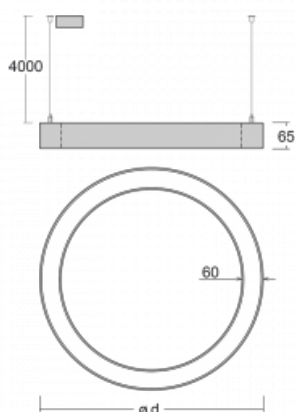

Leuchte

Rotao60

227-2D0I-10GED/830, B +
00-00388, B

Die runde Designleuchte Rotao60 bietet eine große Auswahl an Durchmessern, und eignet sich daher sehr gut für Gesellschafts- und Geschäftsräume. Sie können aber auch Ihr Wohnzimmer oder einen Besprechungsraum damit dekorieren. Kombiniert man die Leuchte mit einer mikroprismatischen Optik, kann ihre Leistung auch im Büro überraschen. Bei der Pendelvariante der Leuchte Rotao60 bis zu einem Durchmesser von 800 mm wird die Leuchte an Trageilen aufgehängt, die in einem zentralen Baldachin zusammenlaufen, größere Durchmesser werden dann an senkrechten Seilen an der Decke aufgehängt.

Technische Zeichnung

Typ der Montage	Pendelleuchten
Typ der Ausstrahlung	Direkte
Form der Leuchte	Rundleuchte
Farbe der Leuchte	Schwarz
Material	Aluminium
Lebensdauer	L80/B20 50 000 Stunden
Garantie	60 Monate
Beschreibung der Leuchte	Pendelleuchte
Abmessungen	ø 2050 mm × 65 mm
Lichtquelle	LED MODUL
Art der Optik	Mikroprismatische Optik
Lichtstrom	6080 lm ± 10 %
Farbtemperatur	3000 K Warm weiss
Leuchtwirkungsgrad	72 lm/W
MacAdam Lichtquelle	3
Farbwiedergabeindex	80
UGR max. X=4H Y=8H, ρ=70,50,20	19.1
Leistungsaufnahme	84.1 W ± 10 %
Anschluss der Leuchte	DALI dimmbar
Elektrische Spannung	220-240V
Frequenz	50/60Hz

  IP 20

Kurve

Zum Herunterladen

Montageanleitung

Fotografie