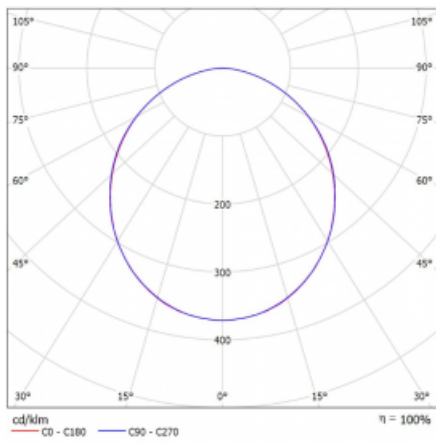

Leuchte

Rotao60

227-2C0K-10GGD/840, B +
00-00379, B

Die runde Designleuchte Rotao60 bietet eine große Auswahl an Durchmessern, und eignet sich daher sehr gut für Gesellschafts- und Geschäftsräume. Sie können aber auch Ihr Wohnzimmer oder einen Besprechungsraum damit dekorieren. Kombiniert man die Leuchte mit einer mikroprismatischen Optik, kann ihre Leistung auch im Büro überraschen. Bei der Pendelvariante der Leuchte Rotao60 bis zu einem Durchmesser von 800 mm wird die Leuchte an Trageisen aufgehängt, die in einem zentralen Baldachin zusammenlaufen, größere Durchmesser werden dann an senkrechten Seilen an der Decke aufgehängt.

Technische Zeichnung

Typ der Montage	Pendelleuchten
Typ der Ausstrahlung	Direkte
Form der Leuchte	Rundleuchte
Farbe der Leuchte	Schwarz
Material	Aluminium
Lebensdauer	L80/B20 50 000 Stunden
Garantie	5 years
Beschreibung der Leuchte	Pendelleuchte
Abmessungen	ø 1515 mm × 65 mm
Gewicht	13.3 kg
Lichtquelle	LED MODUL
Art der Optik	Opaler Diffusor
Lichtstrom*	8000 lm
Farbtemperatur	4000 K Kalt weiss
Leuchtwirkungsgrad	94 lm/W
MacAdam Lichtquelle	3
Farbwiedergabeindex	80
UGR max. X=4H Y=8H, ρ=70,50,20	24.9

Kurve

Leistungsaufnahme* 84.8 W

Anschluss der Leuchte DALI

Elektrische Spannung 220-240V

Frequenz 50/60Hz

⊕ CE IP 20

*±10 %

Zum Herunterladen