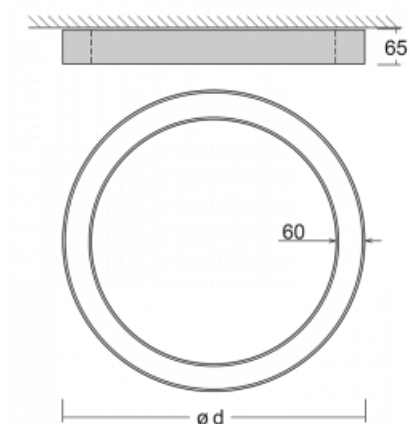

## Leuchte

# Rotao60

227-2C0K-10GGD/830, B

Die runde Designleuchte Rotao60 bietet eine große Auswahl an Durchmessern, und eignet sich daher sehr gut für Gesellschafts- und Geschäftsräume. Sie können aber auch Ihr Wohnzimmer oder einen Besprechungsraum damit dekorieren. Kombiniert man die Leuchte mit einer mikrop Prismatischen Optik, kann ihre Leistung auch im Büro überraschen. Bei der Pendelvariante der Leuchte Rotao60 bis zu einem Durchmesser von 800 mm wird die Leuchte an Tragseilen aufgehängt, die in einem zentralen Baldachin zusammenlaufen, größere Durchmesser werden dann an senkrechten Seilen an der Decke aufgehängt.

## Technische Zeichnung

Typ der Montage	Aufbauleuchten
Typ der Ausstrahlung	Direkte
Form der Leuchte	Rundleuchte
Farbe der Leuchte	Schwarz
Material	Aluminium
Lebensdauer	L80/B20 50 000 Stunden
Garantie	60 Monate
Beschreibung der Leuchte	Aufbauleuchte
Abmessungen	ø 1515 mm × 65 mm
Gewicht	11,5 kg
Lichtquelle	LED MODUL
Art der Optik	Opaler Diffusor
Lichtstrom	7620 lm ± 10 %
Farbtemperatur	3000 K Warm weiss
Leuchtwirkungsgrad	90 lm/W
MacAdam Lichtquelle	3
Farbwiedergabeindex	80
UGR max. X=4H Y=8H, ρ=70,50,20	24,8

## Kurve

Leistungsaufnahme 84.8 W ± 10 %

Anschluss der Leuchte DALI dimmbar

Elektrische Spannung 220-240V

Frequenz 50/60Hz

⊕ CE IP 20

**Zum Herunterladen**

Montageanleitung