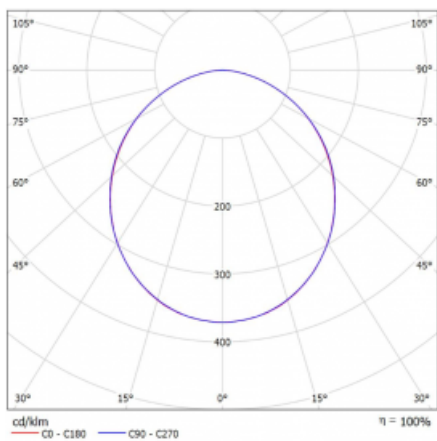

# Rotao60

227-2C0K-10GGD/830, B

Die runde Designleuchte Rotao60 bietet eine große Auswahl an Durchmessern, und eignet sich daher sehr gut für Gesellschafts- und Geschäftsräume. Sie können aber auch Ihr Wohnzimmer oder einen Besprechungsraum damit dekorieren. Kombiniert man die Leuchte mit einer mikrop Prismatischen Optik, kann ihre Leistung auch im Büro überraschen. Bei der Pendelvariante der Leuchte Rotao60 bis zu einem Durchmesser von 800 mm wird die Leuchte an Tragseilen aufgehängt, die in einem zentralen Baldachin zusammenlaufen, größere Durchmesser werden dann an senkrechten Seilen an der Decke aufgehängt.

## Technische Zeichnung

Typ der Montage	Aufbauleuchten
Typ der Ausstrahlung	Direkte
Form der Leuchte	Rundleuchte
Farbe der Leuchte	Schwarz
Material	Aluminium
Lebensdauer	L80/B20 50 000 Stunden
Garantie	60 Monate
Beschreibung der Leuchte	Aufbauleuchte
Abmessungen	ø 1515 mm × 65 mm
Gewicht	11,5 kg
Lichtquelle	LED MODUL
Art der Optik	Opaler Diffusor
Lichtstrom	7620 lm ± 10 %
Farbtemperatur	3000 K Warm weiss
Leuchtwirkungsgrad	90 lm/W
MacAdam Lichtquelle	3
Farbwiedergabeindex	80
UGR max. X=4H Y=8H, ρ=70,50,20	24,8

## Kurve

Leistungsaufnahme 84.8 W ± 10 %

Anschluss der Leuchte DALI dimmbar

Elektrische Spannung 220-240V

Frequenz 50/60Hz

⊕ CE IP 20

**Zum Herunterladen**

Montageanleitung