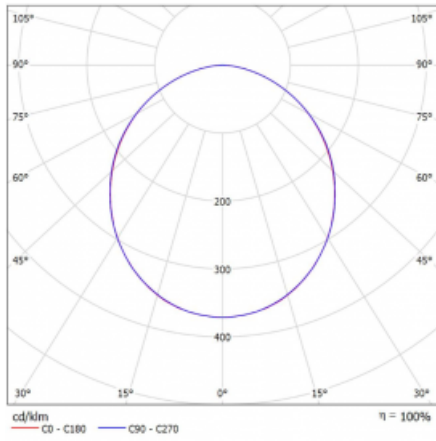

Leuchte

Rotao60

227-2C0K-10GGD/830, B +
00-00379, B

Die runde Designleuchte Rotao60 bietet eine große Auswahl an Durchmessern, und eignet sich daher sehr gut für Gesellschafts- und Geschäftsräume. Sie können aber auch Ihr Wohnzimmer oder einen Besprechungsraum damit dekorieren. Kombiniert man die Leuchte mit einer mikroprismatischen Optik, kann ihre Leistung auch im Büro überraschen. Bei der Pendelvariante der Leuchte Rotao60 bis zu einem Durchmesser von 800 mm wird die Leuchte an Trageisen aufgehängt, die in einem zentralen Baldachin zusammenlaufen, größere Durchmesser werden dann an senkrechten Seilen an der Decke aufgehängt.

Technische Zeichnung

Typ der Montage	Pendelleuchten
Typ der Ausstrahlung	Direkte
Form der Leuchte	Rundleuchte
Farbe der Leuchte	Schwarz
Material	Aluminium
Lebensdauer	L80/B20 50 000 Stunden
Garantie	60 Monate
Beschreibung der Leuchte	Pendelleuchte
Abmessungen	ø 1515 mm × 65 mm
Gewicht	11,5 kg
Lichtquelle	LED MODUL
Art der Optik	Opaler Diffusor
Lichtstrom	7620 lm ± 10 %
Farbtemperatur	3000 K Warm weiss
Leuchtwirkungsgrad	90 lm/W
MacAdam Lichtquelle	3
Farbwiedergabeindex	80
UGR max. X=4H Y=8H, ρ=70,50,20	24,8

Kurve

Leistungsaufnahme 84.8 W ± 10 %

Anschluss der Leuchte DALI dimmbar

Elektrische Spannung 220-240V

Frequenz 50/60Hz

⊕ CE IP 20

Zum Herunterladen

Montageanleitung