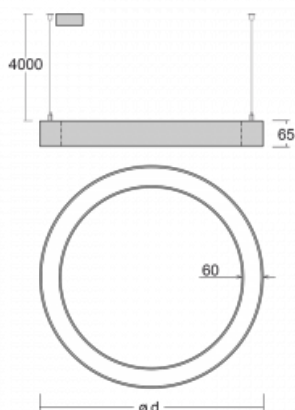

Leuchte

Rotao60

227-2C0K-10GGD/830, B +
00-00379, B

Die runde Designleuchte Rotao60 bietet eine große Auswahl an Durchmessern, und eignet sich daher sehr gut für Gesellschafts- und Geschäftsräume. Sie können aber auch Ihr Wohnzimmer oder einen Besprechungsraum damit dekorieren. Kombiniert man die Leuchte mit einer mikroprismatischen Optik, kann ihre Leistung auch im Büro überraschen. Bei der Pendelvariante der Leuchte Rotao60 bis zu einem Durchmesser von 800 mm wird die Leuchte an Trageisen aufgehängt, die in einem zentralen Baldachin zusammenlaufen, größere Durchmesser werden dann an senkrechten Seilen an der Decke aufgehängt.

Technische Zeichnung

Typ der Montage	Pendelleuchten
Typ der Ausstrahlung	Direkte
Form der Leuchte	Rundleuchte
Farbe der Leuchte	Schwarz
Material	Aluminium
Lebensdauer	L80/B20 50 000 Stunden
Garantie	60 Monate
Beschreibung der Leuchte	Pendelleuchte
Abmessungen	ø 1515 mm × 65 mm
Gewicht	11,5 kg
Lichtquelle	LED MODUL
Art der Optik	Opaler Diffusor
Lichtstrom	7620 lm ± 10 %
Farbtemperatur	3000 K Warm weiss
Leuchtwirkungsgrad	90 lm/W
MacAdam Lichtquelle	3
Farbwiedergabeindex	80
UGR max. X=4H Y=8H, ρ=70,50,20	24,8

Kurve

Leistungsaufnahme 84.8 W ± 10 %

Anschluss der Leuchte DALI dimmbar

Elektrische Spannung 220-240V

Frequenz 50/60Hz

⊕ CE IP 20

Zum Herunterladen

Montageanleitung