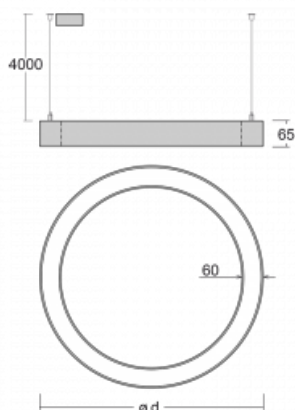

## Leuchte

# Rotao60

227-2C0K-10GEE/830, B +  
00-00378, B

Die runde Designleuchte Rotao60 bietet eine große Auswahl an Durchmessern, und eignet sich daher sehr gut für Gesellschafts- und Geschäftsräume. Sie können aber auch Ihr Wohnzimmer oder einen Besprechungsraum damit dekorieren. Kombiniert man die Leuchte mit einer mikroprismatischen Optik, kann ihre Leistung auch im Büro überraschen. Bei der Pendelvariante der Leuchte Rotao60 bis zu einem Durchmesser von 800 mm wird die Leuchte an Trageisen aufgehängt, die in einem zentralen Baldachin zusammenlaufen, größere Durchmesser werden dann an senkrechten Seilen an der Decke aufgehängt.

## Technische Zeichnung

Typ der Montage	Pendelleuchten
Typ der Ausstrahlung	Direkte
Form der Leuchte	Rundleuchte
Farbe der Leuchte	Schwarz
Material	Aluminium
Lebensdauer	L80/B20 50 000 Stunden
Garantie	60 Monate
Beschreibung der Leuchte	Pendelleuchte
Abmessungen	ø 1515 mm × 65 mm
Gewicht	11,5 kg
Lichtquelle	LED MODUL
Art der Optik	Opaler Diffusor
Lichtstrom	5650 lm ± 10 %
Farbtemperatur	3000 K Warm weiss
Leuchtwirkungsgrad	92 lm/W
MacAdam Lichtquelle	3
Farbwiedergabeindex	80
UGR max. X=4H Y=8H, ρ=70,50,20	23,7

## Kurve

Leistungsaufnahme 61.1 W ± 10 %

Anschluss der Leuchte EVG nicht dimmbar

Elektrische Spannung 220-240V

Frequenz 50/60Hz

⊕ CE IP 20

**Zum Herunterladen**

Montageanleitung