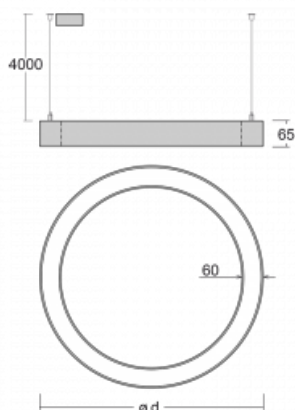

Leuchte

Rotao60

227-2C0K-10GEE/830, B +
00-00378, B

Die runde Designleuchte Rotao60 bietet eine große Auswahl an Durchmessern, und eignet sich daher sehr gut für Gesellschafts- und Geschäftsräume. Sie können aber auch Ihr Wohnzimmer oder einen Besprechungsraum damit dekorieren. Kombiniert man die Leuchte mit einer mikroprismatischen Optik, kann ihre Leistung auch im Büro überraschen. Bei der Pendelvariante der Leuchte Rotao60 bis zu einem Durchmesser von 800 mm wird die Leuchte an Tragseilen aufgehängt, die in einem zentralen Baldachin zusammenlaufen, größere Durchmesser werden dann an senkrechten Seilen an der Decke aufgehängt.

Technische Zeichnung

Typ der Montage	Pendelleuchten
Typ der Ausstrahlung	Direkte
Form der Leuchte	Rundleuchte
Farbe der Leuchte	Schwarz
Material	Aluminium
Lebensdauer	L80/B20 50 000 Stunden
Garantie	5 years
Beschreibung der Leuchte	Pendelleuchte
Abmessungen	ø 1515 mm × 65 mm
Gewicht	11,5 kg
Lichtquelle	LED MODUL
Art der Optik	Opaler Diffusor
Lichtstrom*	5650 lm
Farbtemperatur	3000 K Warm weiss
Leuchtwirkungsgrad	92 lm/W
MacAdam Lichtquelle	3
Farbwiedergabeindex	80
UGR max. X=4H Y=8H, ρ=70,50,20	23.7

Kurve

Leistungsaufnahme* 61.1 W

Anschluss der Leuchte ON/OFF

Elektrische Spannung 220-240V

Frequenz 50/60Hz

⊕ CE IP 20

*±10 %

Zum Herunterladen

Montageanleitung

Fotografie