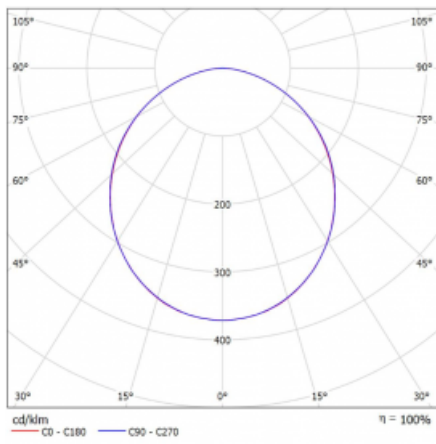

# Rotao60

227-2C0K-10GED/840, B + 00-00379, B

Die runde Designleuchte Rotao60 bietet eine große Auswahl an Durchmessern, und eignet sich daher sehr gut für Gesellschafts- und Geschäftsräume. Sie können aber auch Ihr Wohnzimmer oder einen Besprechungsraum damit dekorieren. Kombiniert man die Leuchte mit einer mikroprismatischen Optik, kann ihre Leistung auch im Büro überraschen. Bei der Pendelvariante der Leuchte Rotao60 bis zu einem Durchmesser von 800 mm wird die Leuchte an Tragseilen aufgehängt, die in einem zentralen Baldachin zusammenlaufen, größere Durchmesser werden dann an senkrechten Seilen an der Decke aufgehängt.

## Technische Zeichnung

Typ der Montage	Pendelleuchten
Typ der Ausstrahlung	Direkte
Form der Leuchte	Rundleuchte
Farbe der Leuchte	Schwarz
Material	Aluminium
Lebensdauer	L80/B20 50 000 Stunden
Garantie	60 Monate
Beschreibung der Leuchte	Pendelleuchte
Abmessungen	ø 1515 mm × 65 mm
Gewicht	11.6 kg
Lichtquelle	LED MODUL
Art der Optik	Opaler Diffusor
Lichtstrom	5840 lm ± 10 %
Farbtemperatur	4000 K Kalt weiss
Leuchtwirkungsgrad	96 lm/W
MacAdam Lichtquelle	3
Farbwiedergabeindex	80
UGR max. X=4H Y=8H, ρ=70,50,20	23.8

## Kurve

Leistungsaufnahme 61.1 W ± 10 %

Anschluss der Leuchte DALI dimmbar

Elektrische Spannung 220-240V

Frequenz 50/60Hz

⊕ CE IP 20

**Zum Herunterladen**

Montageanleitung