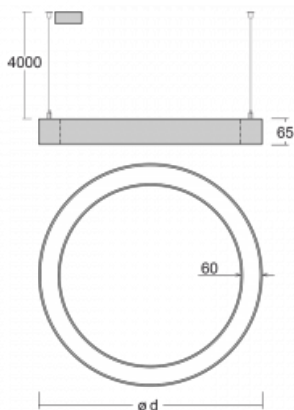

# Rotao60

227-2C0K-10GED/840, B + 00-00379, B

Die runde Designleuchte Rotao60 bietet eine große Auswahl an Durchmessern, und eignet sich daher sehr gut für Gesellschafts- und Geschäftsräume. Sie können aber auch Ihr Wohnzimmer oder einen Besprechungsraum damit dekorieren. Kombiniert man die Leuchte mit einer mikroprismatischen Optik, kann ihre Leistung auch im Büro überraschen. Bei der Pendelvariante der Leuchte Rotao60 bis zu einem Durchmesser von 800 mm wird die Leuchte an Tragseilen aufgehängt, die in einem zentralen Baldachin zusammenlaufen, größere Durchmesser werden dann an senkrechten Seilen an der Decke aufgehängt.

## Technische Zeichnung

Typ der Montage	Pendelleuchten
Typ der Ausstrahlung	Direkte
Form der Leuchte	Rundleuchte
Farbe der Leuchte	Schwarz
Material	Aluminium
Lebensdauer	L80/B20 50 000 Stunden
Garantie	60 Monate
Beschreibung der Leuchte	Pendelleuchte
Abmessungen	ø 1515 mm × 65 mm
Gewicht	11.6 kg
Lichtquelle	LED MODUL
Art der Optik	Opaler Diffusor
Lichtstrom	5840 lm ± 10 %
Farbtemperatur	4000 K Kalt weiss
Leuchtwirkungsgrad	96 lm/W
MacAdam Lichtquelle	3
Farbwiedergabeindex	80
UGR max. X=4H Y=8H, ρ=70,50,20	23.8

## Kurve

Leistungsaufnahme 61.1 W ± 10 %

Anschluss der Leuchte DALI dimmbar

Elektrische Spannung 220-240V

Frequenz 50/60Hz

⊕ CE IP 20

**Zum Herunterladen**

Montageanleitung