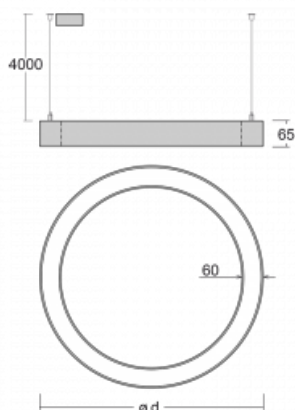

Leuchte

Rotao60

227-2C0K-10GED/830, W +
00-00379, W

Die runde Designleuchte Rotao60 bietet eine große Auswahl an Durchmessern, und eignet sich daher sehr gut für Gesellschafts- und Geschäftsräume. Sie können aber auch Ihr Wohnzimmer oder einen Besprechungsraum damit dekorieren. Kombiniert man die Leuchte mit einer mikroprismatischen Optik, kann ihre Leistung auch im Büro überraschen. Bei der Pendelvariante der Leuchte Rotao60 bis zu einem Durchmesser von 800 mm wird die Leuchte an Trageisen aufgehängt, die in einem zentralen Baldachin zusammenlaufen, größere Durchmesser werden dann an senkrechten Seilen an der Decke aufgehängt.

Technische Zeichnung

Typ der Montage	Pendelleuchten
Typ der Ausstrahlung	Direkte
Form der Leuchte	Rundleuchte
Farbe der Leuchte	Weiss
Material	Aluminium
Lebensdauer	L80/B20 50 000 Stunden
Garantie	5 years
Beschreibung der Leuchte	Pendelleuchte
Abmessungen	ø 1515 mm × 65 mm
Gewicht	13.4 kg
Lichtquelle	LED MODUL
Art der Optik	Opaler Diffusor
Lichtstrom*	6800 lm
Farbtemperatur	3000 K Warm weiss
Leuchtwirkungsgrad	111 lm/W
MacAdam Lichtquelle	3
Farbwiedergabeindex	80
UGR max. X=4H Y=8H, ρ=70,50,20	23.7

Kurve

Leistungsaufnahme* 61.1 W

Anschluss der Leuchte DALI

Elektrische Spannung 220-240V

Frequenz 50/60Hz

⊕ CE IP 20

*±10 %

Zum Herunterladen

Montageanleitung

Fotografie