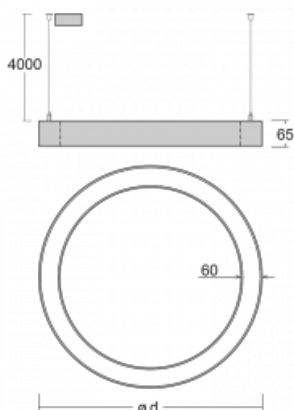

Leuchte

Rotao60

227-2C0K-10GED/830, S +
00-00379, S

Die runde Designleuchte Rotao60 bietet eine große Auswahl an Durchmessern, und eignet sich daher sehr gut für Gesellschafts- und Geschäftsräume. Sie können aber auch Ihr Wohnzimmer oder einen Besprechungsraum damit dekorieren. Kombiniert man die Leuchte mit einer mikroprismatischen Optik, kann ihre Leistung auch im Büro überraschen. Bei der Pendelvariante der Leuchte Rotao60 bis zu einem Durchmesser von 800 mm wird die Leuchte an Trageisen aufgehängt, die in einem zentralen Baldachin zusammenlaufen, größere Durchmesser werden dann an senkrechten Seilen an der Decke aufgehängt.

Technische Zeichnung

Typ der Montage	Pendelleuchten
Typ der Ausstrahlung	Direkte
Form der Leuchte	Rundleuchte
Farbe der Leuchte	Silber
Material	Aluminium
Lebensdauer	L80/B20 50 000 Stunden
Garantie	5 years
Beschreibung der Leuchte	Pendelleuchte
Abmessungen	ø 1515 mm × 65 mm
Gewicht	13.4 kg
Lichtquelle	LED MODUL
Art der Optik	Opaler Diffusor
Lichtstrom*	6220 lm
Farbtemperatur	3000 K Warm weiss
Leuchtwirkungsgrad	102 lm/W
MacAdam Lichtquelle	3
Farbwiedergabeindex	80
UGR max. X=4H Y=8H, ρ=70,50,20	23.7

Kurve

Leistungsaufnahme* 61.1 W

Anschluss der Leuchte DALI

Elektrische Spannung 220-240V

Frequenz 50/60Hz

⊕ CE IP 20

*±10 %

Zum Herunterladen

Montageanleitung

Fotografie