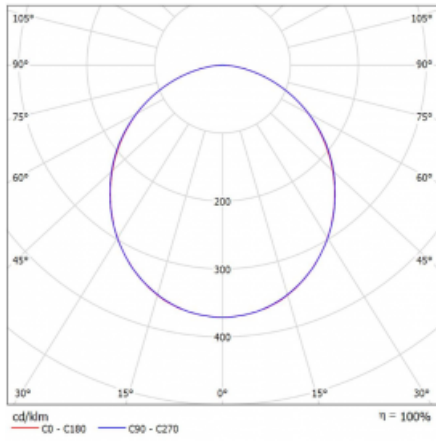

Leuchte

Rotao60

227-2C0K-10GED/830, B

Die runde Designleuchte Rotao60 bietet eine große Auswahl an Durchmessern, und eignet sich daher sehr gut für Gesellschafts- und Geschäftsräume. Sie können aber auch Ihr Wohnzimmer oder einen Besprechungsraum damit dekorieren. Kombiniert man die Leuchte mit einer mikrop Prismatischen Optik, kann ihre Leistung auch im Büro überraschen. Bei der Pendelvariante der Leuchte Rotao60 bis zu einem Durchmesser von 800 mm wird die Leuchte an Tragseilen aufgehängt, die in einem zentralen Baldachin zusammenlaufen, größere Durchmesser werden dann an senkrechten Seilen an der Decke aufgehängt.

Technische Zeichnung

Typ der Montage	Aufbauleuchten
Typ der Ausstrahlung	Direkte
Form der Leuchte	Rundleuchte
Farbe der Leuchte	Schwarz
Material	Aluminium
Lebensdauer	L80/B20 50 000 Stunden
Garantie	60 Monate
Beschreibung der Leuchte	Aufbauleuchte
Abmessungen	ø 1515 mm × 65 mm
Gewicht	13.4 kg
Lichtquelle	LED MODUL
Art der Optik	Opaler Diffusor
Lichtstrom	5650 lm ± 10 %
Farbtemperatur	3000 K Warm weiss
Leuchtwirkungsgrad	92 lm/W
MacAdam Lichtquelle	3
Farbwiedergabeindex	80
UGR max. X=4H Y=8H, ρ=70,50,20	23.7

Kurve

Leistungsaufnahme 61.1 W ± 10 %

Anschluss der Leuchte DALI dimmbar

Elektrische Spannung 220-240V

Frequenz 50/60Hz

⊕ CE IP 20

Zum Herunterladen

Montageanleitung