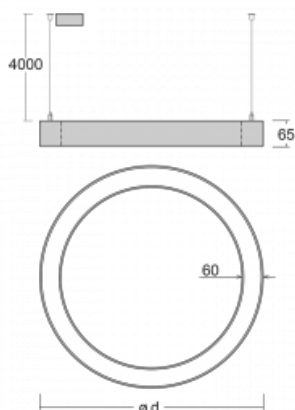

Leuchte

Rotao60

227-2C0I-10GGE/830, B +
00-00378, B

Die runde Designleuchte Rotao60 bietet eine große Auswahl an Durchmessern, und eignet sich daher sehr gut für Gesellschafts- und Geschäftsräume. Sie können aber auch Ihr Wohnzimmer oder einen Besprechungsraum damit dekorieren. Kombiniert man die Leuchte mit einer mikroprismatischen Optik, kann ihre Leistung auch im Büro überraschen. Bei der Pendelvariante der Leuchte Rotao60 bis zu einem Durchmesser von 800 mm wird die Leuchte an Trageisen aufgehängt, die in einem zentralen Baldachin zusammenlaufen, größere Durchmesser werden dann an senkrechten Seilen an der Decke aufgehängt.

Technische Zeichnung

Typ der Montage	Pendelleuchten
Typ der Ausstrahlung	Direkte
Form der Leuchte	Rundleuchte
Farbe der Leuchte	Schwarz
Material	Aluminium
Lebensdauer	L80/B20 50 000 Stunden
Garantie	5 years
Beschreibung der Leuchte	Pendelleuchte
Abmessungen	ø 1515 mm × 65 mm
Gewicht	12 kg
Lichtquelle	LED MODUL
Art der Optik	Mikroprismatische Optik
Lichtstrom*	6060 lm
Farbtemperatur	3000 K Warm weiss
Leuchtwirkungsgrad	71 lm/W
MacAdam Lichtquelle	3
Farbwiedergabeindex	80
UGR max. X=4H Y=8H, ρ=70,50,20	20.1

Kurve

Leistungsaufnahme* 84.8 W

Anschluss der Leuchte ON/OFF

Elektrische Spannung 220-240V

Frequenz 50/60Hz

⊕ CE IP 20

*±10 %

Zum Herunterladen

Montageanleitung

Fotografie