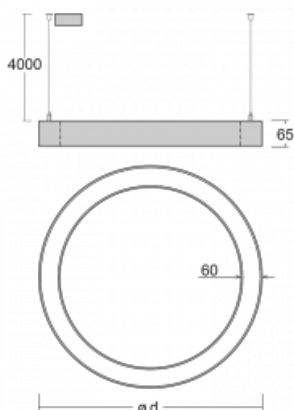

Leuchte

Rotao60

227-2C0I-10GGD/840, S +
00-00379, S

Die runde Designleuchte Rotao60 bietet eine große Auswahl an Durchmessern, und eignet sich daher sehr gut für Gesellschafts- und Geschäftsräume. Sie können aber auch Ihr Wohnzimmer oder einen Besprechungsraum damit dekorieren. Kombiniert man die Leuchte mit einer mikroprismatischen Optik, kann ihre Leistung auch im Büro überraschen. Bei der Pendelvariante der Leuchte Rotao60 bis zu einem Durchmesser von 800 mm wird die Leuchte an Trageilen aufgehängt, die in einem zentralen Baldachin zusammenlaufen, größere Durchmesser werden dann an senkrechten Seilen an der Decke aufgehängt.

Technische Zeichnung

Typ der Montage	Pendelleuchten
Typ der Ausstrahlung	Direkte
Form der Leuchte	Rundleuchte
Farbe der Leuchte	Silber
Material	Aluminium
Lebensdauer	L80/B20 50 000 Stunden
Garantie	60 Monate
Beschreibung der Leuchte	Pendelleuchte
Abmessungen	ø 1515 mm × 65 mm
Gewicht	12.5 kg
Lichtquelle	LED MODUL
Art der Optik	Mikroprismatische Optik
Lichtstrom	7180 lm ± 10 %
Farbtemperatur	4000 K Kalt weiss
Leuchtwirkungsgrad	85 lm/W
MacAdam Lichtquelle	3
Farbwiedergabeindex	80
UGR max. X=4H Y=8H, ρ=70,50,20	20.3

Kurve

Leistungsaufnahme 84.8 W ± 10 %

Anschluss der Leuchte DALI dimmbar

Elektrische Spannung 220-240V

Frequenz 50/60Hz

⊕ CE IP 20

Zum Herunterladen

Montageanleitung