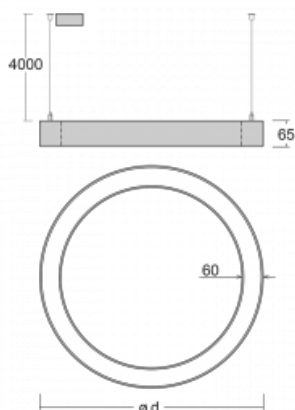

Leuchte

Rotao60

227-2C0I-10GGD/840, B +
00-00379, B

Die runde Designleuchte Rotao60 bietet eine große Auswahl an Durchmessern, und eignet sich daher sehr gut für Gesellschafts- und Geschäftsräume. Sie können aber auch Ihr Wohnzimmer oder einen Besprechungsraum damit dekorieren. Kombiniert man die Leuchte mit einer mikroprismatischen Optik, kann ihre Leistung auch im Büro überraschen. Bei der Pendelvariante der Leuchte Rotao60 bis zu einem Durchmesser von 800 mm wird die Leuchte an Trageisen aufgehängt, die in einem zentralen Baldachin zusammenlaufen, größere Durchmesser werden dann an senkrechten Seilen an der Decke aufgehängt.

Technische Zeichnung

Typ der Montage	Pendelleuchten
Typ der Ausstrahlung	Direkte
Form der Leuchte	Rundleuchte
Farbe der Leuchte	Schwarz
Material	Aluminium
Lebensdauer	L80/B20 50 000 Stunden
Garantie	5 years
Beschreibung der Leuchte	Pendelleuchte
Abmessungen	ø 1515 mm × 65 mm
Gewicht	12.5 kg
Lichtquelle	LED MODUL
Art der Optik	Mikroprismatische Optik
Lichtstrom*	6360 lm
Farbtemperatur	4000 K Kalt weiss
Leuchtwirkungsgrad	75 lm/W
MacAdam Lichtquelle	3
Farbwiedergabeindex	80
UGR max. X=4H Y=8H, ρ=70,50,20	20.3

Kurve

Leistungsaufnahme* 84.8 W

Anschluss der Leuchte DALI

Elektrische Spannung 220-240V

Frequenz 50/60Hz

⊕ CE IP 20

*±10 %

Zum Herunterladen

Montageanleitung

Fotografie