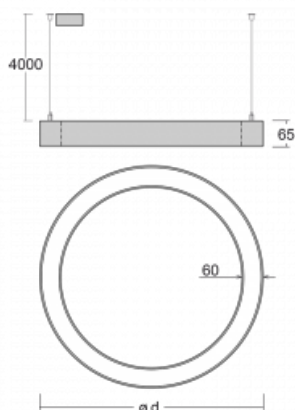

Leuchte

Rotao60

227-2C0I-10GGD/840, B +
00-00379, B

Die runde Designleuchte Rotao60 bietet eine große Auswahl an Durchmessern, und eignet sich daher sehr gut für Gesellschafts- und Geschäftsräume. Sie können aber auch Ihr Wohnzimmer oder einen Besprechungsraum damit dekorieren. Kombiniert man die Leuchte mit einer mikroprismatischen Optik, kann ihre Leistung auch im Büro überraschen. Bei der Pendelvariante der Leuchte Rotao60 bis zu einem Durchmesser von 800 mm wird die Leuchte an Trageilen aufgehängt, die in einem zentralen Baldachin zusammenlaufen, größere Durchmesser werden dann an senkrechten Seilen an der Decke aufgehängt.

Technische Zeichnung

Typ der Montage	Pendelleuchten
Typ der Ausstrahlung	Direkte
Form der Leuchte	Rundleuchte
Farbe der Leuchte	Schwarz
Material	Aluminium
Lebensdauer	L80/B20 50 000 Stunden
Garantie	60 Monate
Beschreibung der Leuchte	Pendelleuchte
Abmessungen	ø 1515 mm × 65 mm
Gewicht	12.5 kg
Lichtquelle	LED MODUL
Art der Optik	Mikroprismatische Optik
Lichtstrom	6360 lm ± 10 %
Farbtemperatur	4000 K Kalt weiss
Leuchtwirkungsgrad	75 lm/W
MacAdam Lichtquelle	3
Farbwiedergabeindex	80
UGR max. X=4H Y=8H, ρ=70,50,20	20.3

Kurve

Leistungsaufnahme 84.8 W ± 10 %

Anschluss der Leuchte DALI dimmbar

Elektrische Spannung 220-240V

Frequenz 50/60Hz

⊕ CE IP 20

Zum Herunterladen

Montageanleitung