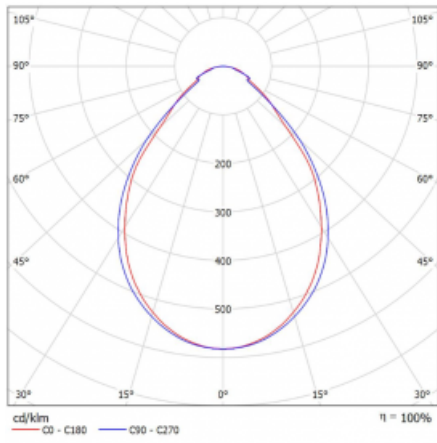

Leuchte

Rotao60

227-2C0I-10GGD/840, B +
00-00379, B

Die runde Designleuchte Rotao60 bietet eine große Auswahl an Durchmessern, und eignet sich daher sehr gut für Gesellschafts- und Geschäftsräume. Sie können aber auch Ihr Wohnzimmer oder einen Besprechungsraum damit dekorieren. Kombiniert man die Leuchte mit einer mikroprismatischen Optik, kann ihre Leistung auch im Büro überraschen. Bei der Pendelvariante der Leuchte Rotao60 bis zu einem Durchmesser von 800 mm wird die Leuchte an Trageisen aufgehängt, die in einem zentralen Baldachin zusammenlaufen, größere Durchmesser werden dann an senkrechten Seilen an der Decke aufgehängt.

Technische Zeichnung

Typ der Montage	Pendelleuchten
Typ der Ausstrahlung	Direkte
Form der Leuchte	Rundleuchte
Farbe der Leuchte	Schwarz
Material	Aluminium
Lebensdauer	L80/B20 50 000 Stunden
Garantie	5 years
Beschreibung der Leuchte	Pendelleuchte
Abmessungen	ø 1515 mm × 65 mm
Gewicht	12.5 kg
Lichtquelle	LED MODUL
Art der Optik	Mikroprismatische Optik
Lichtstrom*	6360 lm
Farbtemperatur	4000 K Kalt weiss
Leuchtwirkungsgrad	75 lm/W
MacAdam Lichtquelle	3
Farbwiedergabeindex	80
UGR max. X=4H Y=8H, ρ=70,50,20	20.3

Kurve

Leistungsaufnahme* 84.8 W

Anschluss der Leuchte DALI

Elektrische Spannung 220-240V

Frequenz 50/60Hz

⊕ CE IP 20

*±10 %

Zum Herunterladen