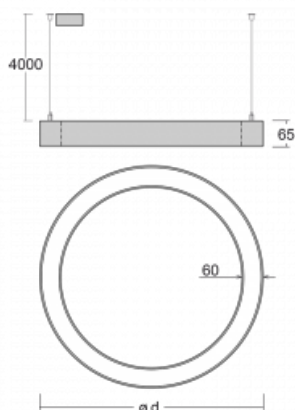

Leuchte

Rotao60

227-2C0I-10GGD/830, S +
00-00379, S

Die runde Designleuchte Rotao60 bietet eine große Auswahl an Durchmessern, und eignet sich daher sehr gut für Gesellschafts- und Geschäftsräume. Sie können aber auch Ihr Wohnzimmer oder einen Besprechungsraum damit dekorieren. Kombiniert man die Leuchte mit einer mikroprismatischen Optik, kann ihre Leistung auch im Büro überraschen. Bei der Pendelvariante der Leuchte Rotao60 bis zu einem Durchmesser von 800 mm wird die Leuchte an Tragseilen aufgehängt, die in einem zentralen Baldachin zusammenlaufen, größere Durchmesser werden dann an senkrechten Seilen an der Decke aufgehängt.

Technische Zeichnung

Typ der Montage	Pendelleuchten
Typ der Ausstrahlung	Direkte
Form der Leuchte	Rundleuchte
Farbe der Leuchte	Silber
Material	Aluminium
Lebensdauer	L80/B20 50 000 Stunden
Garantie	5 years
Beschreibung der Leuchte	Pendelleuchte
Abmessungen	ø 1515 mm × 65 mm
Gewicht	12 kg
Lichtquelle	LED MODUL
Art der Optik	Mikroprismatische Optik
Lichtstrom*	6840 lm
Farbtemperatur	3000 K Warm weiss
Leuchtwirkungsgrad	81 lm/W
MacAdam Lichtquelle	3
Farbwiedergabeindex	80
UGR max. X=4H Y=8H, ρ=70,50,20	20.1

Kurve

Leistungsaufnahme* 84.8 W

Anschluss der Leuchte DALI

Elektrische Spannung 220-240V

Frequenz 50/60Hz

⊕ CE IP 20

* $\pm 10\%$

Zum Herunterladen

Montageanleitung

Fotografie