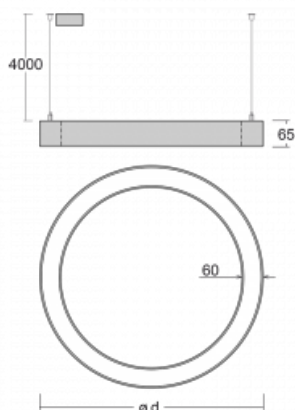

## Leuchte

# Rotao60

227-2C0I-10GGD/830, S +  
00-00379, S

Die runde Designleuchte Rotao60 bietet eine große Auswahl an Durchmessern, und eignet sich daher sehr gut für Gesellschafts- und Geschäftsräume. Sie können aber auch Ihr Wohnzimmer oder einen Besprechungsraum damit dekorieren. Kombiniert man die Leuchte mit einer mikroprismatischen Optik, kann ihre Leistung auch im Büro überraschen. Bei der Pendelvariante der Leuchte Rotao60 bis zu einem Durchmesser von 800 mm wird die Leuchte an Trageisen aufgehängt, die in einem zentralen Baldachin zusammenlaufen, größere Durchmesser werden dann an senkrechten Seilen an der Decke aufgehängt.

## Technische Zeichnung

Typ der Montage	Pendelleuchten
Typ der Ausstrahlung	Direkte
Form der Leuchte	Rundleuchte
Farbe der Leuchte	Silber
Material	Aluminium
Lebensdauer	L80/B20 50 000 Stunden
Garantie	60 Monate
Beschreibung der Leuchte	Pendelleuchte
Abmessungen	ø 1515 mm × 65 mm
Gewicht	12 kg
Lichtquelle	LED MODUL
Art der Optik	Mikroprismatische Optik
Lichtstrom	6840 lm ± 10 %
Farbtemperatur	3000 K Warm weiss
Leuchtwirkungsgrad	81 lm/W
MacAdam Lichtquelle	3
Farbwiedergabeindex	80
UGR max. X=4H Y=8H, ρ=70,50,20	20.1

## Kurve

Leistungsaufnahme 84.8 W ± 10 %

Anschluss der Leuchte DALI dimmbar

Elektrische Spannung 220-240V

Frequenz 50/60Hz

⊕ CE IP 20

**Zum Herunterladen**

Montageanleitung