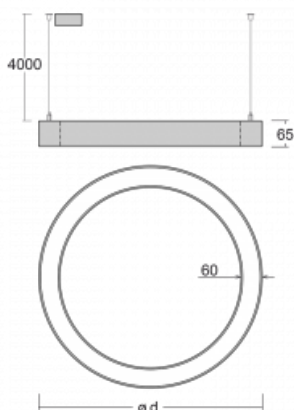

Leuchte

Rotao60

227-2C0I-10GGD/830, B +
00-00379, B

Die runde Designleuchte Rotao60 bietet eine große Auswahl an Durchmessern, und eignet sich daher sehr gut für Gesellschafts- und Geschäftsräume. Sie können aber auch Ihr Wohnzimmer oder einen Besprechungsraum damit dekorieren. Kombiniert man die Leuchte mit einer mikroprismatischen Optik, kann ihre Leistung auch im Büro überraschen. Bei der Pendelvariante der Leuchte Rotao60 bis zu einem Durchmesser von 800 mm wird die Leuchte an Trageilen aufgehängt, die in einem zentralen Baldachin zusammenlaufen, größere Durchmesser werden dann an senkrechten Seilen an der Decke aufgehängt.

Technische Zeichnung

Typ der Montage	Pendelleuchten
Typ der Ausstrahlung	Direkte
Form der Leuchte	Rundleuchte
Farbe der Leuchte	Schwarz
Material	Aluminium
Lebensdauer	L80/B20 50 000 Stunden
Garantie	60 Monate
Beschreibung der Leuchte	Pendelleuchte
Abmessungen	ø 1515 mm × 65 mm
Gewicht	12 kg
Lichtquelle	LED MODUL
Art der Optik	Mikroprismatische Optik
Lichtstrom	6060 lm ± 10 %
Farbtemperatur	3000 K Warm weiss
Leuchtwirkungsgrad	71 lm/W
MacAdam Lichtquelle	3
Farbwiedergabeindex	80
UGR max. X=4H Y=8H, ρ=70,50,20	20.1

Kurve

Leistungsaufnahme 84.8 W \pm 10 %

Anschluss der Leuchte DALI dimmbar

Elektrische Spannung 220-240V

Frequenz 50/60Hz

⊕ CE IP 20

Zum Herunterladen

Montageanleitung