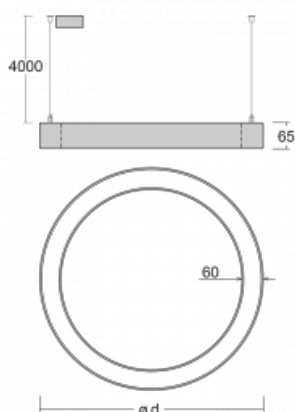

Technische Zeichnung

Typ der Montage	Pendelleuchten
Typ der Ausstrahlung	Direkte
Form der Leuchte	Rundleuchte
Farbe der Leuchte	Schwarz
Material	Aluminium
Lebensdauer	L80/B20 50 000 Stunden
Garantie	60 Monate
Beschreibung der Leuchte	Pendelleuchte
Abmessungen	ø 1515 mm × 65 mm
Lichtquelle	LED MODUL
Art der Optik	Mikroprismatische Optik
Lichtstrom	4640 lm ± 10 %
Farbtemperatur	4000 K Kalt weiss
Leuchtwirkungsgrad	76 lm/W
MacAdam Lichtquelle	3
Farbwiedergabeindex	80
UGR max. X=4H Y=8H, ρ=70,50,20	19.2
Leistungsaufnahme	61.1 W ± 10 %
Anschluss der Leuchte	EVG nicht dimmbar
Elektrische Spannung	220-240V
Frequenz	50/60Hz

⊕ CE IP 20