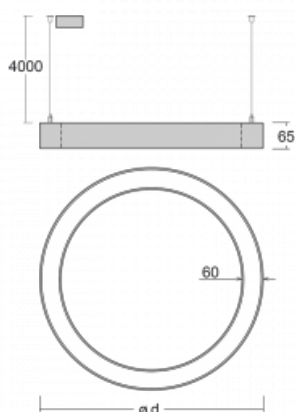

Leuchte

Rotao60

227-2C0I-10GEE/840, B +
00-00378, B

Die runde Designleuchte Rotao60 bietet eine große Auswahl an Durchmessern, und eignet sich daher sehr gut für Gesellschafts- und Geschäftsräume. Sie können aber auch Ihr Wohnzimmer oder einen Besprechungsraum damit dekorieren. Kombiniert man die Leuchte mit einer mikroprismatischen Optik, kann ihre Leistung auch im Büro überraschen. Bei der Pendelvariante der Leuchte Rotao60 bis zu einem Durchmesser von 800 mm wird die Leuchte an Tragseilen aufgehängt, die in einem zentralen Baldachin zusammenlaufen, größere Durchmesser werden dann an senkrechten Seilen an der Decke aufgehängt.

Technische Zeichnung

Typ der Montage	Pendelleuchten
Typ der Ausstrahlung	Direkte
Form der Leuchte	Rundleuchte
Farbe der Leuchte	Schwarz
Material	Aluminium
Lebensdauer	L80/B20 50 000 Stunden
Garantie	5 years
Beschreibung der Leuchte	Pendelleuchte
Abmessungen	ø 1515 mm × 65 mm
Lichtquelle	LED MODUL
Art der Optik	Mikroprismatische Optik
Lichtstrom*	4640 lm
Farbtemperatur	4000 K Kalt weiss
Leuchtwirkungsgrad	76 lm/W
MacAdam Lichtquelle	3
Farbwiedergabeindex	80
UGR max. X=4H Y=8H, ρ=70,50,20	19.2
Leistungsaufnahme*	61.1 W
Anschluss der Leuchte	ON/OFF
Elektrische Spannung	220-240V
Frequenz	50/60Hz

 **CE** IP 20

*±10 %

Kurve

Zum Herunterladen

Montageanleitung

Fotografie