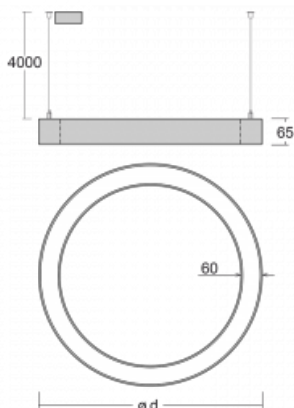

# Rotao60

227-2C0I-10GED/830, S +  
00-00379, S

Die runde Designleuchte Rotao60 bietet eine große Auswahl an Durchmessern, und eignet sich daher sehr gut für Gesellschafts- und Geschäftsräume. Sie können aber auch Ihr Wohnzimmer oder einen Besprechungsraum damit dekorieren. Kombiniert man die Leuchte mit einer mikroprismatischen Optik, kann ihre Leistung auch im Büro überraschen. Bei der Pendelvariante der Leuchte Rotao60 bis zu einem Durchmesser von 800 mm wird die Leuchte an Trageisen aufgehängt, die in einem zentralen Baldachin zusammenlaufen, größere Durchmesser werden dann an senkrechten Seilen an der Decke aufgehängt.

**Technische Zeichnung**

Typ der Montage	Pendelleuchten
Typ der Ausstrahlung	Direkte
Form der Leuchte	Rundleuchte
Farbe der Leuchte	Silber
Material	Aluminium
Lebensdauer	L80/B20 50 000 Stunden
Garantie	60 Monate
Beschreibung der Leuchte	Pendelleuchte
Abmessungen	ø 1515 mm × 65 mm
Gewicht	12.1 kg
Lichtquelle	LED MODUL
Art der Optik	Mikroprismatische Optik
Lichtstrom	4990 lm ± 10 %
Farbtemperatur	3000 K Warm weiss
Leuchtwirkungsgrad	82 lm/W
MacAdam Lichtquelle	3
Farbwiedergabeindex	80
UGR max. X=4H Y=8H, ρ=70,50,20	19

## Kurve

Leistungsaufnahme 61.1 W ± 10 %

Anschluss der Leuchte DALI dimmbar

Elektrische Spannung 220-240V

Frequenz 50/60Hz

⊕ CE IP 20

**Zum Herunterladen**

Montageanleitung