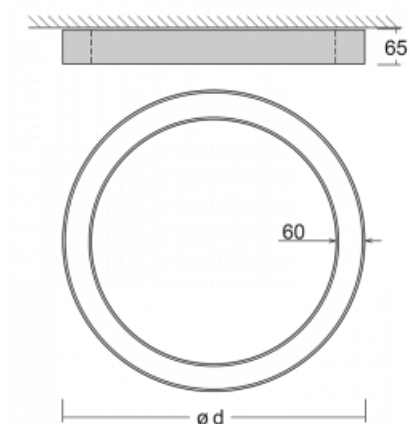

Leuchte

Rotao60

227-2C0I-10GED/830, B

Die runde Designleuchte Rotao60 bietet eine große Auswahl an Durchmessern, und eignet sich daher sehr gut für Gesellschafts- und Geschäftsräume. Sie können aber auch Ihr Wohnzimmer oder einen Besprechungsraum damit dekorieren. Kombiniert man die Leuchte mit einer mikrop Prismatischen Optik, kann ihre Leistung auch im Büro überraschen. Bei der Pendelvariante der Leuchte Rotao60 bis zu einem Durchmesser von 800 mm wird die Leuchte an Tragseilen aufgehängt, die in einem zentralen Baldachin zusammenlaufen, größere Durchmesser werden dann an senkrechten Seilen an der Decke aufgehängt.

Technische Zeichnung

Typ der Montage	Aufbauleuchten
Typ der Ausstrahlung	Direkte
Form der Leuchte	Rundleuchte
Farbe der Leuchte	Schwarz
Material	Aluminium
Lebensdauer	L80/B20 50 000 Stunden
Garantie	5 years
Beschreibung der Leuchte	Aufbauleuchte
Abmessungen	ø 1515 mm × 65 mm
Gewicht	12.1 kg
Lichtquelle	LED MODUL
Art der Optik	Mikrop Prismatische Optik
Lichtstrom*	4420 lm
Farbtemperatur	3000 K Warm weiss
Leuchtwirkungsgrad	72 lm/W
MacAdam Lichtquelle	3
Farbwiedergabeindex	80
UGR max. X=4H Y=8H, ρ=70,50,20	19

Kurve

Leistungsaufnahme* 61.1 W

Anschluss der Leuchte DALI

Elektrische Spannung 220-240V

Frequenz 50/60Hz

⊕ CE IP 20

* $\pm 10\%$

Zum Herunterladen