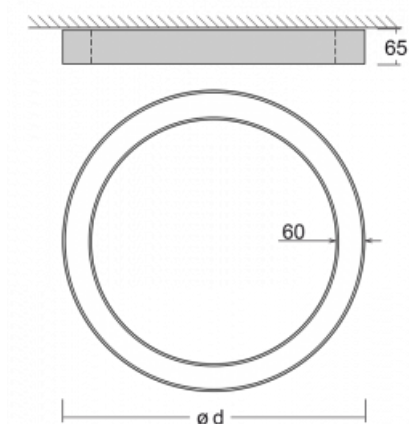

Leuchte

Rotao60

227-2C0I-10GED/830, B

Die runde Designleuchte Rotao60 bietet eine große Auswahl an Durchmessern, und eignet sich daher sehr gut für Gesellschafts- und Geschäftsräume. Sie können aber auch Ihr Wohnzimmer oder einen Besprechungsraum damit dekorieren. Kombiniert man die Leuchte mit einer mikrop Prismatischen Optik, kann ihre Leistung auch im Büro überraschen. Bei der Pendelvariante der Leuchte Rotao60 bis zu einem Durchmesser von 800 mm wird die Leuchte an Tragseilen aufgehängt, die in einem zentralen Baldachin zusammenlaufen, größere Durchmesser werden dann an senkrechten Seilen an der Decke aufgehängt.

Technische Zeichnung

Typ der Montage	Aufbauleuchten
Typ der Ausstrahlung	Direkte
Form der Leuchte	Rundleuchte
Farbe der Leuchte	Schwarz
Material	Aluminium
Lebensdauer	L80/B20 50 000 Stunden
Garantie	60 Monate
Beschreibung der Leuchte	Aufbauleuchte
Abmessungen	ø 1515 mm × 65 mm
Gewicht	12.1 kg
Lichtquelle	LED MODUL
Art der Optik	Mikrop Prismatische Optik
Lichtstrom	4420 lm ± 10 %
Farbtemperatur	3000 K Warm weiss
Leuchtwirkungsgrad	72 lm/W
MacAdam Lichtquelle	3
Farbwiedergabeindex	80
UGR max. X=4H Y=8H, ρ=70,50,20	19

Kurve

Leistungsaufnahme 61.1 W \pm 10 %

Anschluss der Leuchte DALI dimmbar

Elektrische Spannung 220-240V

Frequenz 50/60Hz

⊕ CE IP 20

Zum Herunterladen

Montageanleitung