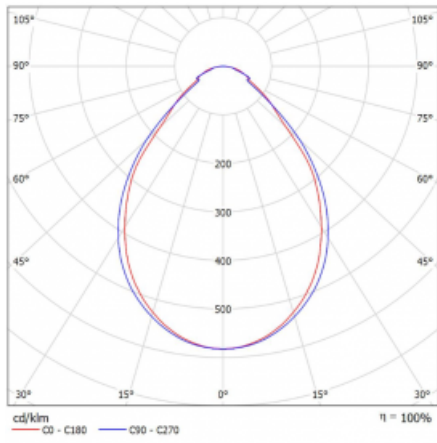

Leuchte

Rotao60

227-2C0I-10GED/830, B

Die runde Designleuchte Rotao60 bietet eine große Auswahl an Durchmessern, und eignet sich daher sehr gut für Gesellschafts- und Geschäftsräume. Sie können aber auch Ihr Wohnzimmer oder einen Besprechungsraum damit dekorieren. Kombiniert man die Leuchte mit einer mikrop Prismatischen Optik, kann ihre Leistung auch im Büro überraschen. Bei der Pendelvariante der Leuchte Rotao60 bis zu einem Durchmesser von 800 mm wird die Leuchte an Tragseilen aufgehängt, die in einem zentralen Baldachin zusammenlaufen, größere Durchmesser werden dann an senkrechten Seilen an der Decke aufgehängt.

Technische Zeichnung

Typ der Montage	Aufbauleuchten
Typ der Ausstrahlung	Direkte
Form der Leuchte	Rundleuchte
Farbe der Leuchte	Schwarz
Material	Aluminium
Lebensdauer	L80/B20 50 000 Stunden
Garantie	60 Monate
Beschreibung der Leuchte	Aufbauleuchte
Abmessungen	ø 1515 mm × 65 mm
Gewicht	12.1 kg
Lichtquelle	LED MODUL
Art der Optik	Mikrop Prismatische Optik
Lichtstrom	4420 lm ± 10 %
Farbtemperatur	3000 K Warm weiss
Leuchtwirkungsgrad	72 lm/W
MacAdam Lichtquelle	3
Farbwiedergabeindex	80
UGR max. X=4H Y=8H, ρ=70,50,20	19

Kurve

Leistungsaufnahme 61.1 W \pm 10 %

Anschluss der Leuchte DALI dimmbar

Elektrische Spannung 220-240V

Frequenz 50/60Hz

⊕ CE IP 20

Zum Herunterladen

Montageanleitung