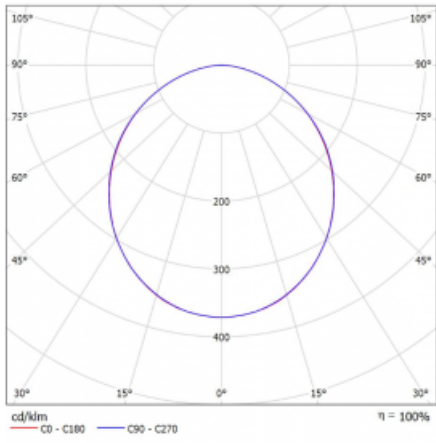

Leuchte

Rotao60

227-2B0K-10GGT/840, B

Die runde Designleuchte Rotao60 bietet eine große Auswahl an Durchmessern, und eignet sich daher sehr gut für Gesellschafts- und Geschäftsräume. Sie können aber auch Ihr Wohnzimmer oder einen Besprechungsraum damit dekorieren. Kombiniert man die Leuchte mit einer mikrop Prismatischen Optik, kann ihre Leistung auch im Büro überraschen. Bei der Pendelvariante der Leuchte Rotao60 bis zu einem Durchmesser von 800 mm wird die Leuchte an Tragseilen aufgehängt, die in einem zentralen Baldachin zusammenlaufen, größere Durchmesser werden dann an senkrechten Seilen an der Decke aufgehängt.

Technische Zeichnung

Typ der Montage	Aufbauleuchten
Typ der Ausstrahlung	Direkte
Form der Leuchte	Rundleuchte
Farbe der Leuchte	Schwarz
Material	Aluminium
Lebensdauer	L80/B20 50 000 Stunden
Garantie	60 Monate
Beschreibung der Leuchte	Aufbauleuchte
Abmessungen	ø 1140 mm × 65 mm
Lichtquelle	LED MODUL
Art der Optik	Opaler Diffusor
Lichtstrom	6090 lm ± 10 %
Farbtemperatur	4000 K Kalt weiss
Leuchtwirkungsgrad	96 lm/W
MacAdam Lichtquelle	3
Farbwiedergabeindex	80
UGR max. X=4H Y=8H, ρ=70,50,20	25
Leistungsaufnahme	63.6 W ± 10 %
Anschluss der Leuchte	Dimmbar mit Taster
Elektrische Spannung	220-240V
Frequenz	50/60Hz

⊕ CE IP 20

Kurve

Zum Herunterladen

Montageanleitung

Fotografie