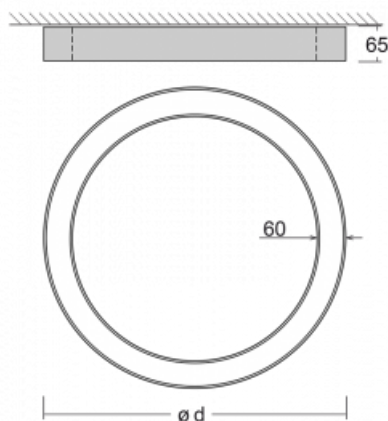

Leuchte

Rotao60

227-2B0K-10GGT/840, B

Die runde Designleuchte Rotao60 bietet eine große Auswahl an Durchmessern, und eignet sich daher sehr gut für Gesellschafts- und Geschäftsräume. Sie können aber auch Ihr Wohnzimmer oder einen Besprechungsraum damit dekorieren. Kombiniert man die Leuchte mit einer mikrop Prismatischen Optik, kann ihre Leistung auch im Büro überraschen. Bei der Pendelvariante der Leuchte Rotao60 bis zu einem Durchmesser von 800 mm wird die Leuchte an Tragseilen aufgehängt, die in einem zentralen Baldachin zusammenlaufen, größere Durchmesser werden dann an senkrechten Seilen an der Decke aufgehängt.

Technische Zeichnung

Typ der Montage	Aufbauleuchten
Typ der Ausstrahlung	Direkte
Form der Leuchte	Rundleuchte
Farbe der Leuchte	Schwarz
Material	Aluminium
Lebensdauer	L80/B20 50 000 Stunden
Garantie	60 Monate
Beschreibung der Leuchte	Aufbauleuchte
Abmessungen	ø 1140 mm × 65 mm
Lichtquelle	LED MODUL
Art der Optik	Opaler Diffusor
Lichtstrom	6090 lm ± 10 %
Farbtemperatur	4000 K Kalt weiss
Leuchtwirkungsgrad	96 lm/W
MacAdam Lichtquelle	3
Farbwiedergabeindex	80
UGR max. X=4H Y=8H, ρ=70,50,20	25
Leistungsaufnahme	63.6 W ± 10 %
Anschluss der Leuchte	Dimmbar mit Taster
Elektrische Spannung	220-240V
Frequenz	50/60Hz

⊕ CE IP 20

Kurve

Zum Herunterladen

Montageanleitung

Fotografie