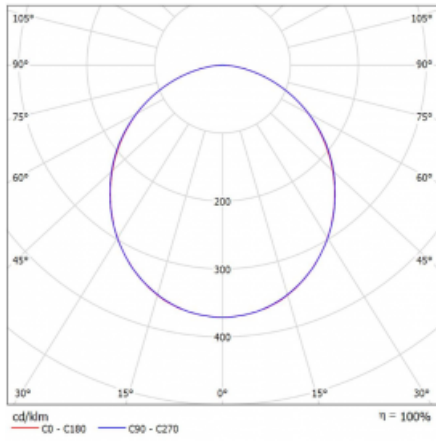

Leuchte

Rotao60

227-2B0K-10GGE/830, W +
00-00378, W

Die runde Designleuchte Rotao60 bietet eine große Auswahl an Durchmessern, und eignet sich daher sehr gut für Gesellschafts- und Geschäftsräume. Sie können aber auch Ihr Wohnzimmer oder einen Besprechungsraum damit dekorieren. Kombiniert man die Leuchte mit einer mikroprismatischen Optik, kann ihre Leistung auch im Büro überraschen. Bei der Pendelvariante der Leuchte Rotao60 bis zu einem Durchmesser von 800 mm wird die Leuchte an Trageisen aufgehängt, die in einem zentralen Baldachin zusammenlaufen, größere Durchmesser werden dann an senkrechten Seilen an der Decke aufgehängt.

Technische Zeichnung

Typ der Montage	Pendelleuchten
Typ der Ausstrahlung	Direkte
Form der Leuchte	Rundleuchte
Farbe der Leuchte	Weiss
Material	Aluminium
Lebensdauer	L80/B20 50 000 Stunden
Garantie	5 years
Beschreibung der Leuchte	Pendelleuchte
Abmessungen	ø 1140 mm × 65 mm
Gewicht	9.9 kg
Lichtquelle	LED MODUL
Art der Optik	Opaler Diffusor
Lichtstrom*	7000 lm
Farbtemperatur	3000 K Warm weiss
Leuchtwirkungsgrad	110 lm/W
MacAdam Lichtquelle	3
Farbwiedergabeindex	80
UGR max. X=4H Y=8H, ρ=70,50,20	24.8

Kurve

Leistungsaufnahme* 63.6 W

Anschluss der Leuchte ON/OFF

Elektrische Spannung 220-240V

Frequenz 50/60Hz

⊕ CE IP 20

*±10 %

Zum Herunterladen