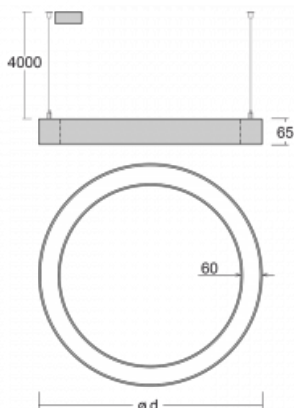

Leuchte

Rotao60

227-2B0K-10GGE/830, W +
00-00378, W

Die runde Designleuchte Rotao60 bietet eine große Auswahl an Durchmessern, und eignet sich daher sehr gut für Gesellschafts- und Geschäftsräume. Sie können aber auch Ihr Wohnzimmer oder einen Besprechungsraum damit dekorieren. Kombiniert man die Leuchte mit einer mikroprismatischen Optik, kann ihre Leistung auch im Büro überraschen. Bei der Pendelvariante der Leuchte Rotao60 bis zu einem Durchmesser von 800 mm wird die Leuchte an Trageisen aufgehängt, die in einem zentralen Baldachin zusammenlaufen, größere Durchmesser werden dann an senkrechten Seilen an der Decke aufgehängt.

Technische Zeichnung

Typ der Montage	Pendelleuchten
Typ der Ausstrahlung	Direkte
Form der Leuchte	Rundleuchte
Farbe der Leuchte	Weiss
Material	Aluminium
Lebensdauer	L80/B20 50 000 Stunden
Garantie	5 years
Beschreibung der Leuchte	Pendelleuchte
Abmessungen	ø 1140 mm × 65 mm
Gewicht	9.9 kg
Lichtquelle	LED MODUL
Art der Optik	Opaler Diffusor
Lichtstrom*	7000 lm
Farbtemperatur	3000 K Warm weiss
Leuchtwirkungsgrad	110 lm/W
MacAdam Lichtquelle	3
Farbwiedergabeindex	80
UGR max. X=4H Y=8H, ρ=70,50,20	24.8

Kurve

Leistungsaufnahme* 63.6 W

Anschluss der Leuchte ON/OFF

Elektrische Spannung 220-240V

Frequenz 50/60Hz

⊕ CE IP 20

*±10 %

Zum Herunterladen

Montageanleitung

Fotografie