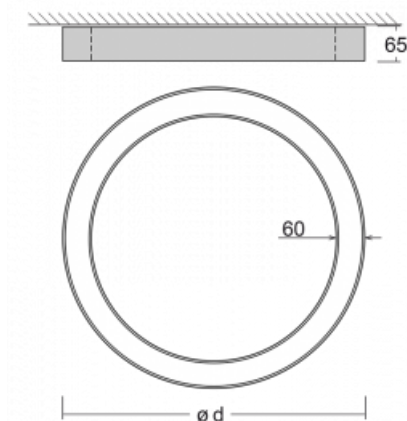

## Leuchte

# Rotao60

227-2B0K-10GGE/830, B

Die runde Designleuchte Rotao60 bietet eine große Auswahl an Durchmessern, und eignet sich daher sehr gut für Gesellschafts- und Geschäftsräume. Sie können aber auch Ihr Wohnzimmer oder einen Besprechungsraum damit dekorieren. Kombiniert man die Leuchte mit einer mikrop Prismatischen Optik, kann ihre Leistung auch im Büro überraschen. Bei der Pendelvariante der Leuchte Rotao60 bis zu einem Durchmesser von 800 mm wird die Leuchte an Tragseilen aufgehängt, die in einem zentralen Baldachin zusammenlaufen, größere Durchmesser werden dann an senkrechten Seilen an der Decke aufgehängt.

## Technische Zeichnung

Typ der Montage	Aufbauleuchten
Typ der Ausstrahlung	Direkte
Form der Leuchte	Rundleuchte
Farbe der Leuchte	Schwarz
Material	Aluminium
Lebensdauer	L80/B20 50 000 Stunden
Garantie	60 Monate
Beschreibung der Leuchte	Aufbauleuchte
Abmessungen	ø 1140 mm × 65 mm
Gewicht	9.9 kg
Lichtquelle	LED MODUL
Art der Optik	Opaler Diffusor
Lichtstrom	5810 lm ± 10 %
Farbtemperatur	3000 K Warm weiss
Leuchtwirkungsgrad	91 lm/W
MacAdam Lichtquelle	3
Farbwiedergabeindex	80
UGR max. X=4H Y=8H, ρ=70,50,20	24.8

## Kurve

Leistungsaufnahme 63.6 W ± 10 %

Anschluss der Leuchte EVG nicht dimmbar

Elektrische Spannung 220-240V

Frequenz 50/60Hz

⊕ CE IP 20

**Zum Herunterladen**

Montageanleitung