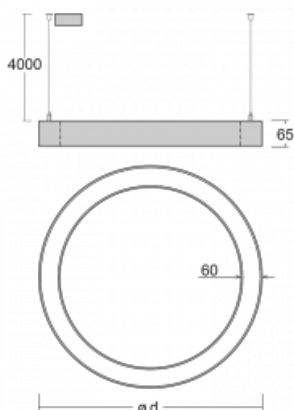

Leuchte

Rotao60

227-2B0K-10GGD/840, B +
00-00379, B

Die runde Designleuchte Rotao60 bietet eine große Auswahl an Durchmessern, und eignet sich daher sehr gut für Gesellschafts- und Geschäftsräume. Sie können aber auch Ihr Wohnzimmer oder einen Besprechungsraum damit dekorieren. Kombiniert man die Leuchte mit einer mikroprismatischen Optik, kann ihre Leistung auch im Büro überraschen. Bei der Pendelvariante der Leuchte Rotao60 bis zu einem Durchmesser von 800 mm wird die Leuchte an Trageisen aufgehängt, die in einem zentralen Baldachin zusammenlaufen, größere Durchmesser werden dann an senkrechten Seilen an der Decke aufgehängt.

Technische Zeichnung

Typ der Montage	Pendelleuchten
Typ der Ausstrahlung	Direkte
Form der Leuchte	Rundleuchte
Farbe der Leuchte	Schwarz
Material	Aluminium
Lebensdauer	L80/B20 50 000 Stunden
Garantie	60 Monate
Beschreibung der Leuchte	Pendelleuchte
Abmessungen	ø 1140 mm × 65 mm
Gewicht	8.7 kg
Lichtquelle	LED MODUL
Art der Optik	Opaler Diffusor
Lichtstrom	6090 lm ± 10 %
Farbtemperatur	4000 K Kalt weiss
Leuchtwirkungsgrad	96 lm/W
MacAdam Lichtquelle	3
Farbwiedergabeindex	80
UGR max. X=4H Y=8H, ρ=70,50,20	25

Kurve

Leistungsaufnahme 63.6 W ± 10 %

Anschluss der Leuchte DALI dimmbar

Elektrische Spannung 220-240V

Frequenz 50/60Hz

⊕ CE IP 20

Zum Herunterladen

Montageanleitung