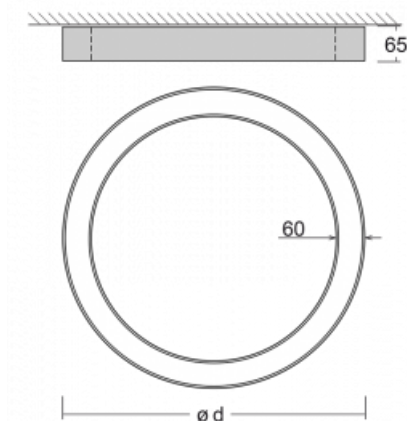

Leuchte

Rotao60

227-2B0K-10GGD/830, W

Die runde Designleuchte Rotao60 bietet eine große Auswahl an Durchmessern, und eignet sich daher sehr gut für Gesellschafts- und Geschäftsräume. Sie können aber auch Ihr Wohnzimmer oder einen Besprechungsraum damit dekorieren. Kombiniert man die Leuchte mit einer mikrop Prismatischen Optik, kann ihre Leistung auch im Büro überraschen. Bei der Pendelvariante der Leuchte Rotao60 bis zu einem Durchmesser von 800 mm wird die Leuchte an Tragseilen aufgehängt, die in einem zentralen Baldachin zusammenlaufen, größere Durchmesser werden dann an senkrechten Seilen an der Decke aufgehängt.

Technische Zeichnung

Typ der Montage	Aufbauleuchten
Typ der Ausstrahlung	Direkte
Form der Leuchte	Rundleuchte
Farbe der Leuchte	Weiss
Material	Aluminium
Lebensdauer	L80/B20 50 000 Stunden
Garantie	5 years
Beschreibung der Leuchte	Aufbauleuchte
Abmessungen	ø 1140 mm × 65 mm
Gewicht	10.3 kg
Lichtquelle	LED MODUL
Art der Optik	Opaler Diffusor
Lichtstrom*	7000 lm
Farbtemperatur	3000 K Warm weiss
Leuchtwirkungsgrad	110 lm/W
MacAdam Lichtquelle	3
Farbwiedergabeindex	80
UGR max. X=4H Y=8H, ρ=70,50,20	24.8

Kurve

Leistungsaufnahme* 63.6 W

Anschluss der Leuchte DALI

Elektrische Spannung 220-240V

Frequenz 50/60Hz

⊕ CE IP 20

*±10 %

Zum Herunterladen