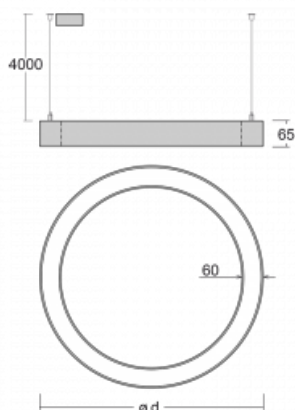

Leuchte

Rotao60

227-2B0K-10GGD/830, S +
00-00379, S

Die runde Designleuchte Rotao60 bietet eine große Auswahl an Durchmessern, und eignet sich daher sehr gut für Gesellschafts- und Geschäftsräume. Sie können aber auch Ihr Wohnzimmer oder einen Besprechungsraum damit dekorieren. Kombiniert man die Leuchte mit einer mikroprismatischen Optik, kann ihre Leistung auch im Büro überraschen. Bei der Pendelvariante der Leuchte Rotao60 bis zu einem Durchmesser von 800 mm wird die Leuchte an Trageisen aufgehängt, die in einem zentralen Baldachin zusammenlaufen, größere Durchmesser werden dann an senkrechten Seilen an der Decke aufgehängt.

Technische Zeichnung

Typ der Montage	Pendelleuchten
Typ der Ausstrahlung	Direkte
Form der Leuchte	Rundleuchte
Farbe der Leuchte	Silber
Material	Aluminium
Lebensdauer	L80/B20 50 000 Stunden
Garantie	60 Monate
Beschreibung der Leuchte	Pendelleuchte
Abmessungen	ø 1140 mm × 65 mm
Gewicht	10.3 kg
Lichtquelle	LED MODUL
Art der Optik	Opaler Diffusor
Lichtstrom	6400 lm ± 10 %
Farbtemperatur	3000 K Warm weiss
Leuchtwirkungsgrad	101 lm/W
MacAdam Lichtquelle	3
Farbwiedergabeindex	80
UGR max. X=4H Y=8H, ρ=70,50,20	24.8

Kurve

Leistungsaufnahme 63.6 W \pm 10 %

Anschluss der Leuchte DALI dimmbar

Elektrische Spannung 220-240V

Frequenz 50/60Hz

 **CE** IP 20

Zum Herunterladen

Montageanleitung