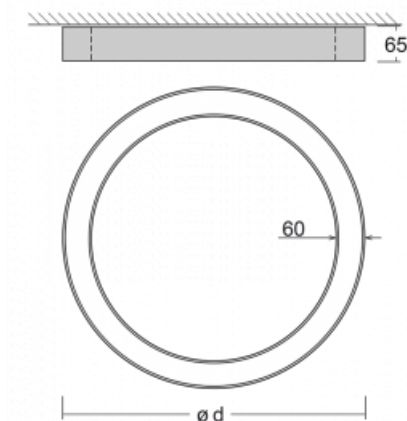

## Leuchte

# Rotao60

227-2B0K-10GGD/830, B

Die runde Designleuchte Rotao60 bietet eine große Auswahl an Durchmessern, und eignet sich daher sehr gut für Gesellschafts- und Geschäftsräume. Sie können aber auch Ihr Wohnzimmer oder einen Besprechungsraum damit dekorieren. Kombiniert man die Leuchte mit einer mikrop Prismatischen Optik, kann ihre Leistung auch im Büro überraschen. Bei der Pendelvariante der Leuchte Rotao60 bis zu einem Durchmesser von 800 mm wird die Leuchte an Tragseilen aufgehängt, die in einem zentralen Baldachin zusammenlaufen, größere Durchmesser werden dann an senkrechten Seilen an der Decke aufgehängt.

## Technische Zeichnung

Typ der Montage	Aufbauleuchten
Typ der Ausstrahlung	Direkte
Form der Leuchte	Rundleuchte
Farbe der Leuchte	Schwarz
Material	Aluminium
Lebensdauer	L80/B20 50 000 Stunden
Garantie	5 years
Beschreibung der Leuchte	Aufbauleuchte
Abmessungen	ø 1140 mm × 65 mm
Gewicht	10.3 kg
Lichtquelle	LED MODUL
Art der Optik	Opaler Diffusor
Lichtstrom*	5810 lm
Farbtemperatur	3000 K Warm weiss
Leuchtwirkungsgrad	91 lm/W
MacAdam Lichtquelle	3
Farbwiedergabeindex	80
UGR max. X=4H Y=8H, ρ=70,50,20	24.8

## Kurve

Leistungsaufnahme\* 63.6 W

Anschluss der Leuchte DALI

Elektrische Spannung 220-240V

Frequenz 50/60Hz

⊕ CE IP 20

\*±10 %

**Zum Herunterladen**