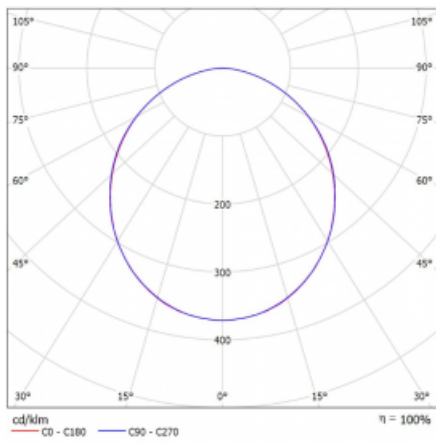

Kurve

Leistungsaufnahme 63.6 W $\pm$ 10 %

Anschluss der Leuchte DALI dimmbar

Elektrische Spannung 220-240V

Frequenz 50/60Hz

IP 20