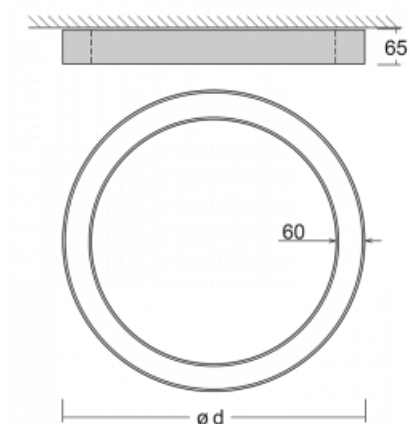

## Leuchte

# Rotao60

227-2B0K-10GEE/830, B

Die runde Designleuchte Rotao60 bietet eine große Auswahl an Durchmessern, und eignet sich daher sehr gut für Gesellschafts- und Geschäftsräume. Sie können aber auch Ihr Wohnzimmer oder einen Besprechungsraum damit dekorieren. Kombiniert man die Leuchte mit einer mikrop Prismatischen Optik, kann ihre Leistung auch im Büro überraschen. Bei der Pendelvariante der Leuchte Rotao60 bis zu einem Durchmesser von 800 mm wird die Leuchte an Tragseilen aufgehängt, die in einem zentralen Baldachin zusammenlaufen, größere Durchmesser werden dann an senkrechten Seilen an der Decke aufgehängt.

## Technische Zeichnung

Typ der Montage	Aufbauleuchten
Typ der Ausstrahlung	Direkte
Form der Leuchte	Rundleuchte
Farbe der Leuchte	Schwarz
Material	Aluminium
Lebensdauer	L80/B20 50 000 Stunden
Garantie	5 years
Beschreibung der Leuchte	Aufbauleuchte
Abmessungen	ø 1140 mm × 65 mm
Gewicht	9.8 kg
Lichtquelle	LED MODUL
Art der Optik	Opaler Diffusor
Lichtstrom*	4230 lm
Farbtemperatur	3000 K Warm weiss
Leuchtwirkungsgrad	92 lm/W
MacAdam Lichtquelle	3
Farbwiedergabeindex	80
UGR max. X=4H Y=8H, ρ=70,50,20	23.7

## Kurve

Leistungsaufnahme\* 45.9 W

Anschluss der Leuchte ON/OFF

Elektrische Spannung 220-240V

Frequenz 50/60Hz

⊕ CE IP 20

\*±10 %

**Zum Herunterladen**