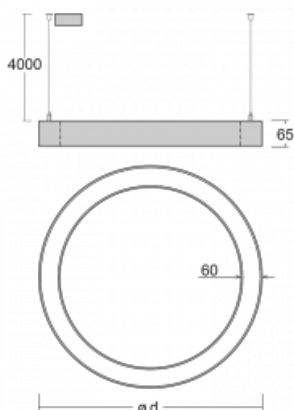

Leuchte

Rotao60

227-2B0I-10GGD/840, S +
00-00379, S

Die runde Designleuchte Rotao60 bietet eine große Auswahl an Durchmessern, und eignet sich daher sehr gut für Gesellschafts- und Geschäftsräume. Sie können aber auch Ihr Wohnzimmer oder einen Besprechungsraum damit dekorieren. Kombiniert man die Leuchte mit einer mikroprismatischen Optik, kann ihre Leistung auch im Büro überraschen. Bei der Pendelvariante der Leuchte Rotao60 bis zu einem Durchmesser von 800 mm wird die Leuchte an Trageilen aufgehängt, die in einem zentralen Baldachin zusammenlaufen, größere Durchmesser werden dann an senkrechten Seilen an der Decke aufgehängt.

Technische Zeichnung

Typ der Montage	Pendelleuchten
Typ der Ausstrahlung	Direkte
Form der Leuchte	Rundleuchte
Farbe der Leuchte	Silber
Material	Aluminium
Lebensdauer	L80/B20 50 000 Stunden
Garantie	60 Monate
Beschreibung der Leuchte	Pendelleuchte
Abmessungen	ø 1140 mm × 65 mm
Gewicht	10.1 kg
Lichtquelle	LED MODUL
Art der Optik	Mikroprismatische Optik
Lichtstrom	5380 lm ± 10 %
Farbtemperatur	4000 K Kalt weiss
Leuchtwirkungsgrad	85 lm/W
MacAdam Lichtquelle	3
Farbwiedergabeindex	80
UGR max. X=4H Y=8H, ρ=70,50,20	20.4

Kurve

Leistungsaufnahme 63.6 W ± 10 %

Anschluss der Leuchte DALI dimmbar

Elektrische Spannung 220-240V

Frequenz 50/60Hz

⊕ CE IP 20

Zum Herunterladen

Montageanleitung