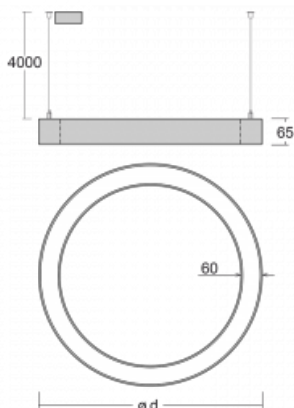

Leuchte

Rotao60

227-2B0I-10GED/840, W +
00-00379, W

Die runde Designleuchte Rotao60 bietet eine große Auswahl an Durchmessern, und eignet sich daher sehr gut für Gesellschafts- und Geschäftsräume. Sie können aber auch Ihr Wohnzimmer oder einen Besprechungsraum damit dekorieren. Kombiniert man die Leuchte mit einer mikroprismatischen Optik, kann ihre Leistung auch im Büro überraschen. Bei der Pendelvariante der Leuchte Rotao60 bis zu einem Durchmesser von 800 mm wird die Leuchte an Trageilen aufgehängt, die in einem zentralen Baldachin zusammenlaufen, größere Durchmesser werden dann an senkrechten Seilen an der Decke aufgehängt.

Technische Zeichnung

Typ der Montage	Pendelleuchten
Typ der Ausstrahlung	Direkte
Form der Leuchte	Rundleuchte
Farbe der Leuchte	Weiss
Material	Aluminium
Lebensdauer	L80/B20 50 000 Stunden
Garantie	60 Monate
Beschreibung der Leuchte	Pendelleuchte
Abmessungen	ø 1140 mm × 65 mm
Gewicht	8.8 kg
Lichtquelle	LED MODUL
Art der Optik	Mikroprismatische Optik
Lichtstrom	4380 lm ± 10 %
Farbtemperatur	4000 K Kalt weiss
Leuchtwirkungsgrad	95 lm/W
MacAdam Lichtquelle	3
Farbwiedergabeindex	80
UGR max. X=4H Y=8H, ρ=70,50,20	19.3

Kurve

Leistungsaufnahme 45.9 W \pm 10 %

Anschluss der Leuchte DALI dimmbar

Elektrische Spannung 220-240V

Frequenz 50/60Hz

  IP 20

Zum Herunterladen

Montageanleitung