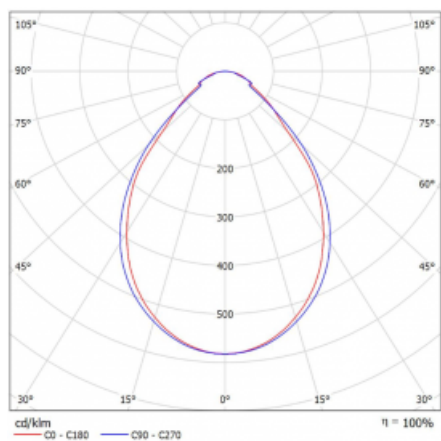

Leuchte

Rotao60

227-2B0I-10GED/840, W +
00-00379, W

Die runde Designleuchte Rotao60 bietet eine große Auswahl an Durchmessern, und eignet sich daher sehr gut für Gesellschafts- und Geschäftsräume. Sie können aber auch Ihr Wohnzimmer oder einen Besprechungsraum damit dekorieren. Kombiniert man die Leuchte mit einer mikroprismatischen Optik, kann ihre Leistung auch im Büro überraschen. Bei der Pendelvariante der Leuchte Rotao60 bis zu einem Durchmesser von 800 mm wird die Leuchte an Trageilen aufgehängt, die in einem zentralen Baldachin zusammenlaufen, größere Durchmesser werden dann an senkrechten Seilen an der Decke aufgehängt.

Technische Zeichnung

Typ der Montage	Pendelleuchten
Typ der Ausstrahlung	Direkte
Form der Leuchte	Rundleuchte
Farbe der Leuchte	Weiss
Material	Aluminium
Lebensdauer	L80/B20 50 000 Stunden
Garantie	60 Monate
Beschreibung der Leuchte	Pendelleuchte
Abmessungen	ø 1140 mm × 65 mm
Gewicht	8.8 kg
Lichtquelle	LED MODUL
Art der Optik	Mikroprismatische Optik
Lichtstrom	4380 lm ± 10 %
Farbtemperatur	4000 K Kalt weiss
Leuchtwirkungsgrad	95 lm/W
MacAdam Lichtquelle	3
Farbwiedergabeindex	80
UGR max. X=4H Y=8H, ρ=70,50,20	19.3

Kurve

Leistungsaufnahme 45.9 W \pm 10 %

Anschluss der Leuchte DALI dimmbar

Elektrische Spannung 220-240V

Frequenz 50/60Hz

  IP 20

Zum Herunterladen

Montageanleitung