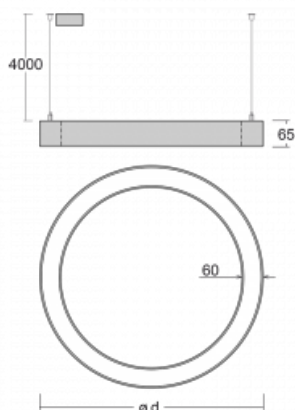

## Leuchte

# Rotao60

227-2B0I-10GED/840, B +  
00-00379, B

Die runde Designleuchte Rotao60 bietet eine große Auswahl an Durchmessern, und eignet sich daher sehr gut für Gesellschafts- und Geschäftsräume. Sie können aber auch Ihr Wohnzimmer oder einen Besprechungsraum damit dekorieren. Kombiniert man die Leuchte mit einer mikroprismatischen Optik, kann ihre Leistung auch im Büro überraschen. Bei der Pendelvariante der Leuchte Rotao60 bis zu einem Durchmesser von 800 mm wird die Leuchte an Trageisen aufgehängt, die in einem zentralen Baldachin zusammenlaufen, größere Durchmesser werden dann an senkrechten Seilen an der Decke aufgehängt.

## Technische Zeichnung

Typ der Montage	Pendelleuchten
Typ der Ausstrahlung	Direkte
Form der Leuchte	Rundleuchte
Farbe der Leuchte	Schwarz
Material	Aluminium
Lebensdauer	L80/B20 50 000 Stunden
Garantie	60 Monate
Beschreibung der Leuchte	Pendelleuchte
Abmessungen	ø 1140 mm × 65 mm
Gewicht	8.8 kg
Lichtquelle	LED MODUL
Art der Optik	Mikroprismatische Optik
Lichtstrom	3480 lm ± 10 %
Farbtemperatur	4000 K Kalt weiss
Leuchtwirkungsgrad	76 lm/W
MacAdam Lichtquelle	3
Farbwiedergabeindex	80
UGR max. X=4H Y=8H, ρ=70,50,20	19.3

## Kurve

Leistungsaufnahme 45.9 W  $\pm$  10 %

Anschluss der Leuchte DALI dimmbar

Elektrische Spannung 220-240V

Frequenz 50/60Hz

⊕ CE IP 20

**Zum Herunterladen**

Montageanleitung