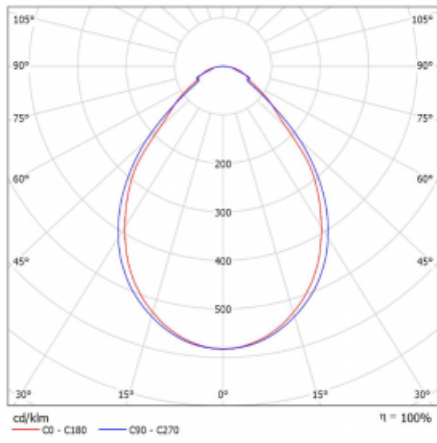

Leuchte

Rotao60

227-2B0I-10GED/830, W +
00-00379, W

Die runde Designleuchte Rotao60 bietet eine große Auswahl an Durchmessern, und eignet sich daher sehr gut für Gesellschafts- und Geschäftsräume. Sie können aber auch Ihr Wohnzimmer oder einen Besprechungsraum damit dekorieren. Kombiniert man die Leuchte mit einer mikroprismatischen Optik, kann ihre Leistung auch im Büro überraschen. Bei der Pendelvariante der Leuchte Rotao60 bis zu einem Durchmesser von 800 mm wird die Leuchte an Trageisen aufgehängt, die in einem zentralen Baldachin zusammenlaufen, größere Durchmesser werden dann an senkrechten Seilen an der Decke aufgehängt.

Technische Zeichnung

Typ der Montage	Pendelleuchten
Typ der Ausstrahlung	Direkte
Form der Leuchte	Rundleuchte
Farbe der Leuchte	Weiss
Material	Aluminium
Lebensdauer	L80/B20 50 000 Stunden
Garantie	60 Monate
Beschreibung der Leuchte	Pendelleuchte
Abmessungen	ø 1140 mm × 65 mm
Gewicht	8.7 kg
Lichtquelle	LED MODUL
Art der Optik	Mikroprismatische Optik
Lichtstrom	4170 lm ± 10 %
Farbtemperatur	3000 K Warm weiss
Leuchtwirkungsgrad	91 lm/W
MacAdam Lichtquelle	3
Farbwiedergabeindex	80
UGR max. X=4H Y=8H, ρ=70,50,20	19.1

Kurve

Leistungsaufnahme 45.9 W \pm 10 %

Anschluss der Leuchte DALI dimmbar

Elektrische Spannung 220-240V

Frequenz 50/60Hz

  IP 20

Zum Herunterladen

Montageanleitung