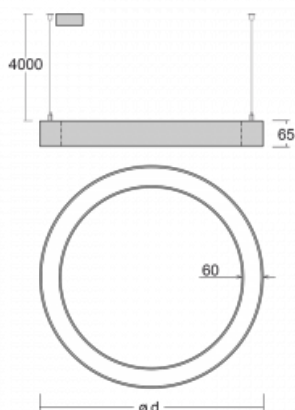

Leuchte

Rotao60

227-2B0I-10GED/830, W +
00-00379, W

Die runde Designleuchte Rotao60 bietet eine große Auswahl an Durchmessern, und eignet sich daher sehr gut für Gesellschafts- und Geschäftsräume. Sie können aber auch Ihr Wohnzimmer oder einen Besprechungsraum damit dekorieren. Kombiniert man die Leuchte mit einer mikroprismatischen Optik, kann ihre Leistung auch im Büro überraschen. Bei der Pendelvariante der Leuchte Rotao60 bis zu einem Durchmesser von 800 mm wird die Leuchte an Trageisen aufgehängt, die in einem zentralen Baldachin zusammenlaufen, größere Durchmesser werden dann an senkrechten Seilen an der Decke aufgehängt.

Technische Zeichnung

Typ der Montage	Pendelleuchten
Typ der Ausstrahlung	Direkte
Form der Leuchte	Rundleuchte
Farbe der Leuchte	Weiss
Material	Aluminium
Lebensdauer	L80/B20 50 000 Stunden
Garantie	60 Monate
Beschreibung der Leuchte	Pendelleuchte
Abmessungen	ø 1140 mm × 65 mm
Gewicht	8.7 kg
Lichtquelle	LED MODUL
Art der Optik	Mikroprismatische Optik
Lichtstrom	4170 lm ± 10 %
Farbtemperatur	3000 K Warm weiss
Leuchtwirkungsgrad	91 lm/W
MacAdam Lichtquelle	3
Farbwiedergabeindex	80
UGR max. X=4H Y=8H, ρ=70,50,20	19.1

Kurve

Leistungsaufnahme 45.9 W \pm 10 %

Anschluss der Leuchte DALI dimmbar

Elektrische Spannung 220-240V

Frequenz 50/60Hz

  IP 20

Zum Herunterladen

Montageanleitung