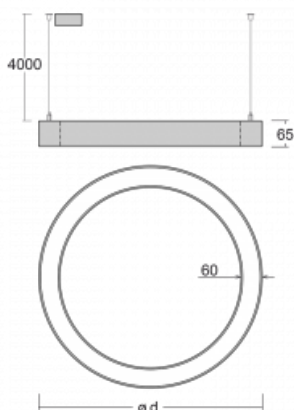

Leuchte

Rotao60

227-2B0I-10GED/830, B +
00-00379, B

Die runde Designleuchte Rotao60 bietet eine große Auswahl an Durchmessern, und eignet sich daher sehr gut für Gesellschafts- und Geschäftsräume. Sie können aber auch Ihr Wohnzimmer oder einen Besprechungsraum damit dekorieren. Kombiniert man die Leuchte mit einer mikroprismatischen Optik, kann ihre Leistung auch im Büro überraschen. Bei der Pendelvariante der Leuchte Rotao60 bis zu einem Durchmesser von 800 mm wird die Leuchte an Trageisen aufgehängt, die in einem zentralen Baldachin zusammenlaufen, größere Durchmesser werden dann an senkrechten Seilen an der Decke aufgehängt.

Technische Zeichnung

Typ der Montage	Pendelleuchten
Typ der Ausstrahlung	Direkte
Form der Leuchte	Rundleuchte
Farbe der Leuchte	Schwarz
Material	Aluminium
Lebensdauer	L80/B20 50 000 Stunden
Garantie	5 years
Beschreibung der Leuchte	Pendelleuchte
Abmessungen	ø 1140 mm × 65 mm
Gewicht	8.7 kg
Lichtquelle	LED MODUL
Art der Optik	Mikroprismatische Optik
Lichtstrom*	3320 lm
Farbtemperatur	3000 K Warm weiss
Leuchtwirkungsgrad	72 lm/W
MacAdam Lichtquelle	3
Farbwiedergabeindex	80
UGR max. X=4H Y=8H, ρ=70,50,20	19.1

Kurve

Leistungsaufnahme* 45.9 W

Anschluss der Leuchte DALI

Elektrische Spannung 220-240V

Frequenz 50/60Hz

⊕ CE IP 20

*±10 %

Zum Herunterladen

Montageanleitung

Fotografie