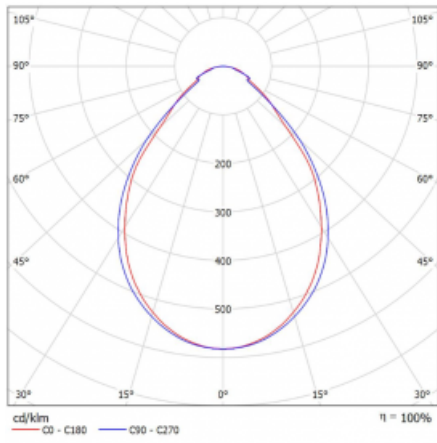

Leuchte

Rotao60

227-2B0I-10GED/830, B +
00-00379, B

Die runde Designleuchte Rotao60 bietet eine große Auswahl an Durchmessern, und eignet sich daher sehr gut für Gesellschafts- und Geschäftsräume. Sie können aber auch Ihr Wohnzimmer oder einen Besprechungsraum damit dekorieren. Kombiniert man die Leuchte mit einer mikroprismatischen Optik, kann ihre Leistung auch im Büro überraschen. Bei der Pendelvariante der Leuchte Rotao60 bis zu einem Durchmesser von 800 mm wird die Leuchte an Trageisen aufgehängt, die in einem zentralen Baldachin zusammenlaufen, größere Durchmesser werden dann an senkrechten Seilen an der Decke aufgehängt.

Technische Zeichnung

Typ der Montage	Pendelleuchten
Typ der Ausstrahlung	Direkte
Form der Leuchte	Rundleuchte
Farbe der Leuchte	Schwarz
Material	Aluminium
Lebensdauer	L80/B20 50 000 Stunden
Garantie	60 Monate
Beschreibung der Leuchte	Pendelleuchte
Abmessungen	ø 1140 mm × 65 mm
Gewicht	8.7 kg
Lichtquelle	LED MODUL
Art der Optik	Mikroprismatische Optik
Lichtstrom	3320 lm ± 10 %
Farbtemperatur	3000 K Warm weiss
Leuchtwirkungsgrad	72 lm/W
MacAdam Lichtquelle	3
Farbwiedergabeindex	80
UGR max. X=4H Y=8H, ρ=70,50,20	19.1

Kurve

Leistungsaufnahme 45.9 W \pm 10 %

Anschluss der Leuchte DALI dimmbar

Elektrische Spannung 220-240V

Frequenz 50/60Hz

  IP 20

Zum Herunterladen

Montageanleitung