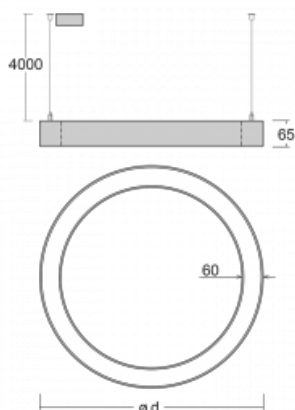

Leuchte

Rotao60

227-2B0I-10GED/830, B +
00-00379, B

Die runde Designleuchte Rotao60 bietet eine große Auswahl an Durchmessern, und eignet sich daher sehr gut für Gesellschafts- und Geschäftsräume. Sie können aber auch Ihr Wohnzimmer oder einen Besprechungsraum damit dekorieren. Kombiniert man die Leuchte mit einer mikroprismatischen Optik, kann ihre Leistung auch im Büro überraschen. Bei der Pendelvariante der Leuchte Rotao60 bis zu einem Durchmesser von 800 mm wird die Leuchte an Trageisen aufgehängt, die in einem zentralen Baldachin zusammenlaufen, größere Durchmesser werden dann an senkrechten Seilen an der Decke aufgehängt.

Technische Zeichnung

Typ der Montage	Pendelleuchten
Typ der Ausstrahlung	Direkte
Form der Leuchte	Rundleuchte
Farbe der Leuchte	Schwarz
Material	Aluminium
Lebensdauer	L80/B20 50 000 Stunden
Garantie	60 Monate
Beschreibung der Leuchte	Pendelleuchte
Abmessungen	ø 1140 mm × 65 mm
Gewicht	8.7 kg
Lichtquelle	LED MODUL
Art der Optik	Mikroprismatische Optik
Lichtstrom	3320 lm ± 10 %
Farbtemperatur	3000 K Warm weiss
Leuchtwirkungsgrad	72 lm/W
MacAdam Lichtquelle	3
Farbwiedergabeindex	80
UGR max. X=4H Y=8H, ρ=70,50,20	19.1

Kurve

Leistungsaufnahme 45.9 W \pm 10 %

Anschluss der Leuchte DALI dimmbar

Elektrische Spannung 220-240V

Frequenz 50/60Hz

  IP 20

Zum Herunterladen

Montageanleitung