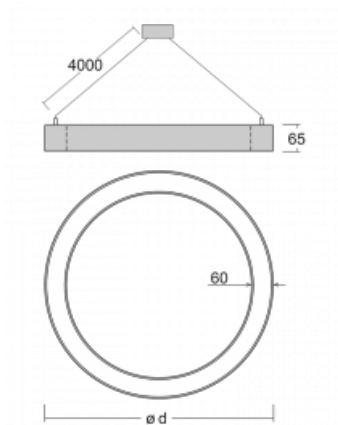

# Rotao60

227-280K-10GGE/840, B +  
00-00341, B

Die runde Designleuchte Rotao60 bietet eine große Auswahl an Durchmessern, und eignet sich daher sehr gut für Gesellschafts- und Geschäftsräume. Sie können aber auch Ihr Wohnzimmer oder einen Besprechungsraum damit dekorieren. Kombiniert man die Leuchte mit einer mikroprismatischen Optik, kann ihre Leistung auch im Büro überraschen. Bei der Pendelvariante der Leuchte Rotao60 bis zu einem Durchmesser von 800 mm wird die Leuchte an Tragseilen aufgehängt, die in einem zentralen Baldachin zusammenlaufen, größere Durchmesser werden dann an senkrechten Seilen an der Decke aufgehängt.

**Technische Zeichnung**

Typ der Montage	Pendelleuchten
Typ der Ausstrahlung	Direkte
Form der Leuchte	Rundleuchte
Farbe der Leuchte	Schwarz
Material	Aluminium
Lebensdauer	L80/B20 50 000 Stunden
Garantie	60 Monate
Beschreibung der Leuchte	Pendelleuchte
Abmessungen	ø 800 mm × 65 mm
Gewicht	3.7 kg
Lichtquelle	LED MODUL
Art der Optik	Opaler Diffusor
Lichtstrom	4060 lm ± 10 %
Farbtemperatur	4000 K Kalt weiss
Leuchtwirkungsgrad	96 lm/W
MacAdam Lichtquelle	3
Farbwiedergabeindex	80
UGR max. X=4H Y=8H, ρ=70,50,20	24.9

## Kurve

Leistungsaufnahme 42.4 W ± 10 %

Anschluss der Leuchte EVG nicht dimmbar

Elektrische Spannung 220-240V

Frequenz 50/60Hz

⊕ CE IP 20

**Zum Herunterladen**

Montageanleitung