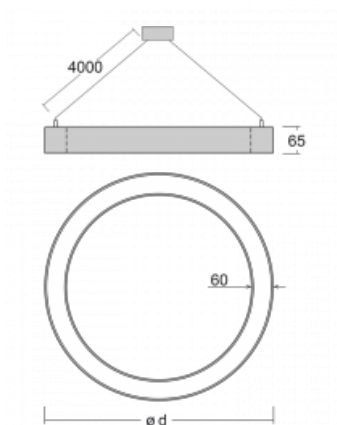

Leuchte

Rotao60

227-280K-10GGE/830, W +
00-00341, W

Die runde Designleuchte Rotao60 bietet eine große Auswahl an Durchmessern, und eignet sich daher sehr gut für Gesellschafts- und Geschäftsräume. Sie können aber auch Ihr Wohnzimmer oder einen Besprechungsraum damit dekorieren. Kombiniert man die Leuchte mit einer mikroprismatischen Optik, kann ihre Leistung auch im Büro überraschen. Bei der Pendelvariante der Leuchte Rotao60 bis zu einem Durchmesser von 800 mm wird die Leuchte an Tragseilen aufgehängt, die in einem zentralen Baldachin zusammenlaufen, größere Durchmesser werden dann an senkrechten Seilen an der Decke aufgehängt.

Technische Zeichnung

Typ der Montage	Pendelleuchten
Typ der Ausstrahlung	Direkte
Form der Leuchte	Rundleuchte
Farbe der Leuchte	Weiss
Material	Aluminium
Lebensdauer	L80/B20 50 000 Stunden
Garantie	5 years
Beschreibung der Leuchte	Pendelleuchte
Abmessungen	ø 800 mm × 65 mm
Gewicht	5.1 kg
Lichtquelle	LED MODUL
Art der Optik	Opaler Diffusor
Lichtstrom*	4660 lm
Farbtemperatur	3000 K Warm weiss
Leuchtwirkungsgrad	110 lm/W
MacAdam Lichtquelle	3
Farbwiedergabeindex	80
UGR max. X=4H Y=8H, ρ=70,50,20	24.7

Kurve

Leistungsaufnahme* 42.4 W

Anschluss der Leuchte ON/OFF

Elektrische Spannung 220-240V

Frequenz 50/60Hz

⊕ CE IP 20

*±10 %

Zum Herunterladen